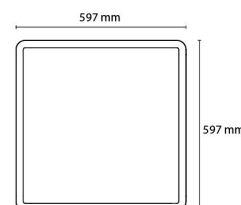

Sense Surface

Sense Surface 600x600 Sort 4010lm 4000K Ra>80 Faseavsnitt

El-nummer: 3315948
EAN: 7021982124037
SG artikkelnr: 212403

Elektrisk

System effekt (W): 30W
Spenning: 220-240V
Frekvens (Hz): 50/60Hz
Maks. armaturer per sikring: B10: 25, B16: 41, C10: 25, C16: 41

Materialer og overflater

Materiale: Aluminium
Farge: Sort
Avskjermingens materiale: Akryl (PMMA)

Montering/Tilkobling

Montering: Utenpåliggende, Innendørs
Modul: 600x600
Tilkobling: Hurtigklemme

Dimensjoner

Lengde (mm) L: 597
Bredde (mm) W: 597
Høyde (mm) H: 45
Vekt (kg) brutto/netto: 6.8 / 6.265

Forpakning

Forpakkingsstørrelse (mm): 625 x 625 x 65

7 0 2 1 9 8 2 1 2 4 0 3 7