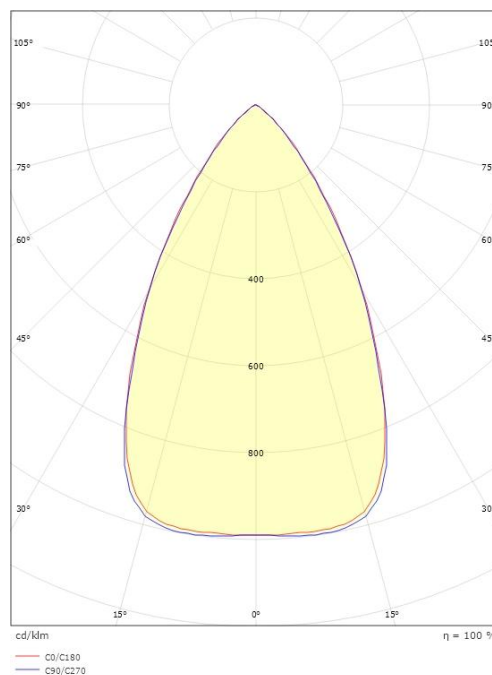

### Dimensjoner

Lengde (mm) L: 285  
Bredde (mm) W: 82  
Høyde (mm) H: 75  
Vekt (kg) brutto/netto: 0.8 / 0.7

### Forpakning

Forpakkingsstørrelse (mm): 290 x 87 x 80

7 0 2 1 9 8 2 1 2 4 6 2 4