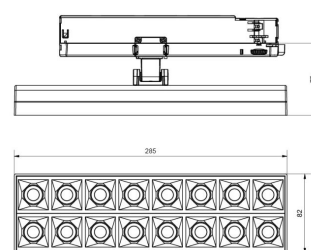

### Montering/Tilkobling

Montering: Utenpåliggende, Innendørs  
Tilkobling: ShopLine skinne (adapter inkludert)

### Dimensjoner

Lengde (mm) L: 285  
Bredde (mm) W: 82  
Høyde (mm) H: 75  
Vekt (kg) brutto/netto: 0.8 / 0.7

### Forpakning

Forpakkingsstørrelse (mm): 290 x 87 x 80

7 0 2 1 9 8 2 1 2 4 6 2 4