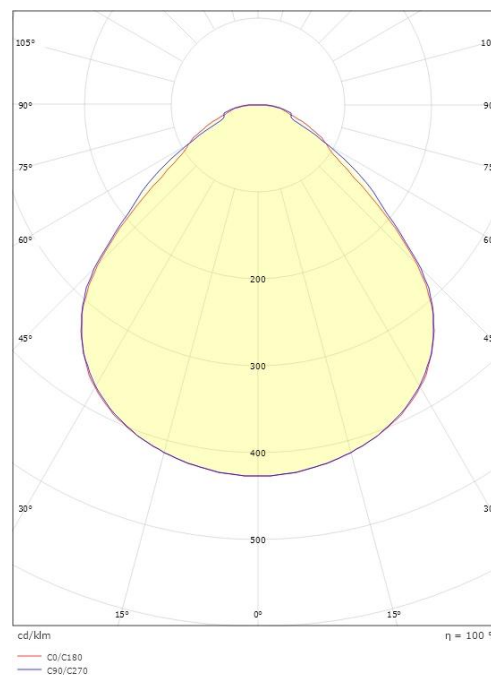

Sense Pro X

Sense Pro X 600x600 Hvit Inkl driver 4120lm 4000K Ra>80 DALI-2

El-nummer: 3309776
EAN: 7021982126611
SG artikkelnr: 212661

Elektrisk

System effekt (W): 23W
Spenning: 220-240V
Maks. armaturer per sikring: B10: 32, B16: 50, C10: 52, C16: 85

Lysteknikk

Type lyskilde: LED
Effektiv lysstrøm (lm): 4120lm
Lysutbytte: 179 lm/W
Farge temperatur: 4000K
Fargegjengivelse (Ra/CRI): Ra>80
MacAdams faktor: SDCM: 3
Levetid: L90/B10>100.000
Levetid: L96>50.000
Lysstråling: Direkte
Optikk: Opalprismatisk
UGR: UGR<19
Fotobiologisk sikkerhet: RG 0

Styring

Styring: DALI-2

Beskyttelse

Isolasjonsklasse: Klasse II SELV
IK Klasse: IK06
IP Klasse: IP40/IP20

Energi og godkjenning

Inneholder lyskilde med energiklasse: B
Breeam: Oppfyller Hea 01 krav til flimmerfri belysning (In-Use: Hea 05)

Materialer og overflater

Materiale: Stål
Farge: Hvit RAL 9016 glans 30
Avskjermingens materiale: Akryl (PMMA)

Montering/Tilkobling

Montering: Innfelling, Innendørs
Modul: 600x600
Tilkobling: 5 pol Linect / hurtigklemme

Dimensjoner

Lengde (mm) L: 597
Bredde (mm) W: 597
Høyde (mm) H: 29
Vekt (kg) brutto/netto: 3 / 2.5

Forpakning

Forpakkingsstørrelse (mm): 705 x 635 x 38

7 0 2 1 9 8 2 1 2 6 6 1 1