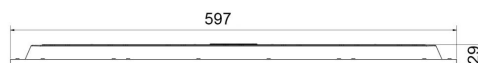

7 0 2 1 9 8 2 1 2 6 6 1 1