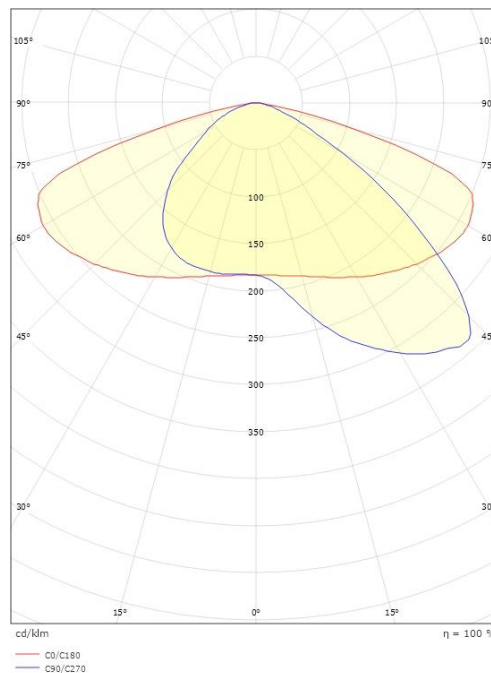

Materiale: Aluminium, trykkstøpt
Farge: Grafitt
Avskjermings materiale: Herdet glass

Montering/Tilkobling

Montering: Innendørs / Utendørs
Kabel: Kabel 3x1mm² 2m, H07RN-F
Vindprojisert areal: 0,0756m² - Max 10,2 kg

Dimensjoner

Lengde (mm) L: 362
Bredde (mm) W: 265
Høyde (mm) H: 85
Vekt (kg) brutto/netto: 6.3 / 5.7

Forpakning

Forpakkingsstørrelse (mm): 395 x 280 x 100

7 0 2 1 9 8 6 4 1 9 4 1 2