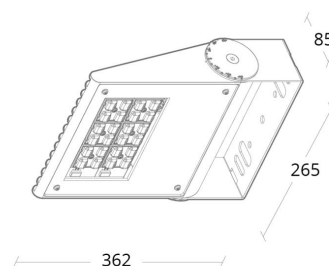

Materiale: Aluminium, trykkstøpt
Farge: Grafitt
Avskjermings materiale: Herdet glass

Montering/Tilkobling

Montering: Innendørs / Utendørs
Kabel: Kabel 3x1mm² 2m, H07RN-F
Vindprojisert areal: 0,0756m² - Max 10,2 kg

Dimensjoner

Lengde (mm) L: 362
Bredde (mm) W: 265
Høyde (mm) H: 85
Vekt (kg) brutto/netto: 6.3 / 5.7

Forpakning

Forpakkingsstørrelse (mm): 395 x 280 x 100

7 0 2 1 9 8 6 4 1 9 4 1 2