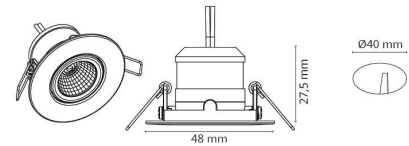

Nano Tilt

Nano Tilt Hvit In/out 240lm 2700K Ra>90 Driver 350mA bestilles separat

El-nummer: 3219277
EAN: 7021989070160
SG artikkelnr: 907016

Elektrisk

Watt: 4W
System effekt (W): 4W

Lysteknikk

Type lyskilde: LED
Effektiv lysstrøm (lm): 240lm
Lysutbytte: 60 lm/W
Farge temperatur: 2700K
Fargegjengivelse (Ra/CRI): Ra>90
MacAdams faktor: SDCM: 2
Levetid: L70/B50>50.000
Lysstråling: Direkte
Optikk: Reflektor medium
Lysspredning: 36°
UGR: UGR<22
Fotobiologisk sikkerhet: RG 1

Styring

Styring: Driver 350mA bestilles separat

Beskyttelse

Isolasjonsklasse: Klasse III
IP Klasse: IP65

Energi og godkjenning

Inneholder lyskilde med energiklasse: F

Materialer og overflater

Materiale: Aluminium
Farge: Sort RAL 9004
Avskjermingens materiale: Glass

Montering/Tilkobling

Montering: Innfelling, Innendørs / Utendørs

Dimensjoner

Høyde (mm) H: 29
Diameter (mm) D: 48
Innfellingsdiameter (mm): 40
Vekt (kg) brutto/netto: 0.047 / 0.0415

Forpakning

Forpakkingsstørrelse (mm): 55 x 55 x 55