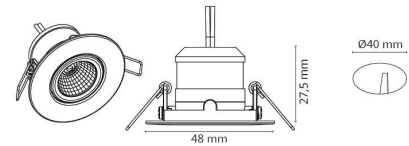

Lysteknikk

Type lyskilde: LED
Effektiv lysstrøm (lm): 240lm
Lysutbytte: 60 lm/W
Farge temperatur: 3000K
Fargegjengivelse (Ra/CRI): Ra>90
MacAdams faktor: SDCM: 2
Levetid: L70/B50>50.000
Lysstråling: Direkte
Optikk: Reflektor medium
Lysspredning: 36°
UGR: UGR<22
Fotobiologisk sikkerhet: RG 1