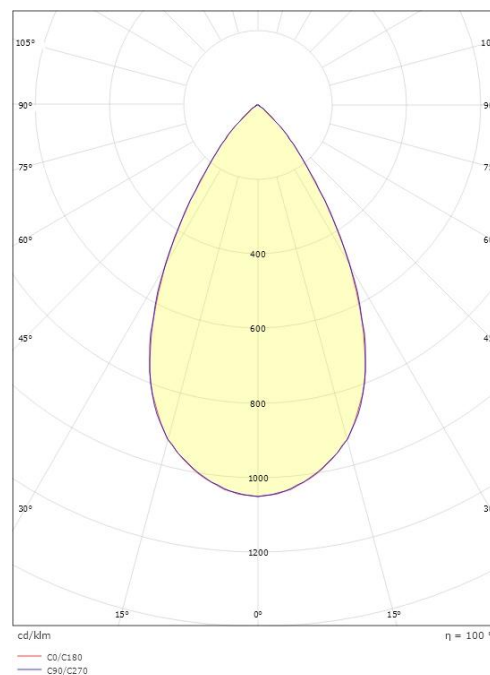

Materialer og overflater

Materiale: Aluminium
Farge: Hvit RAL 9003

Montering/Tilkobling

Montering: Innfelling, Innendørs
Tilkobling: 5 pol Linect / hurtigklemme

Dimensjoner

Lengde (mm) L: 95
Bredde (mm) W: 95
Høyde (mm) H: 58
Innfellingsdiameter (mm): 83
Vekt (kg) brutto/netto: 0.564 / 0.487

Forpakning

Forpakkingsstørrelse (mm): 170 x 115 x 85

7 0 2 1 9 8 9 0 3 2 6 3 2