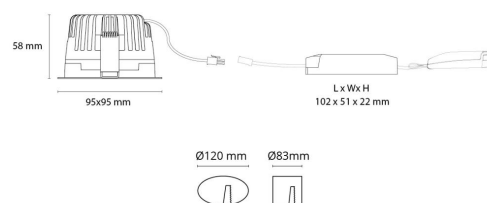

Materialer og overflater

Materiale: Aluminium
Farge: Hvit RAL 9003

Montering/Tilkobling

Montering: Innfelling, Innendørs
Tilkobling: 5 pol Linect / hurtigklemme

Dimensjoner

Lengde (mm) L: 95
Bredde (mm) W: 95
Høyde (mm) H: 58
Innfellingsdiameter (mm): 83
Vekt (kg) brutto/netto: 0.564 / 0.487

Forpakning

Forpakkingsstørrelse (mm): 170 x 115 x 85

7 0 2 1 9 8 9 0 3 2 6 3 2