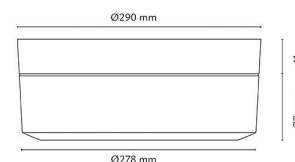

Ceres Hvit 1500/2500 3000/4000K Ra>80 Faseavsnitt

El-nummer: 3203337
 EAN: 7021989111269
 SG artikkelnr: 911126
 Erstatte: 911121

Elektrisk

Watt: 13W/24W
 Spenning: 220-240V
 Maks. armaturer per sikring: B10: 40, B16: 60, C10: 40, C16: 60

Lysteknikk

Type lyskilde: LED
 Effektiv lysstrøm (lm): 1390lm/1480lm/2240lm/2400lm
 Lysutbytte: 107/114/93/100lm/W
 Farge temperatur: 3000/4000K
 Fargegjengivelse (Ra/CRI): Ra>80
 MacAdams faktor: SDCM: 3
 Levetid: L80/B20>50.000
 Lysstråling: Direkte
 Lysspredning: 85°
 UGR: UGR<19/22
 Fotobiologisk sikkerhet: RG 1

Høyde (mm) H: 108
 Diameter (mm) D: 290
 Vekt (kg) brutto/netto: 2.28 / 1.91

Forpakning

Forpakkingsstørrelse (mm): 298 x 298 x 130

7 0 2 1 9 8 9 1 1 2 6 9