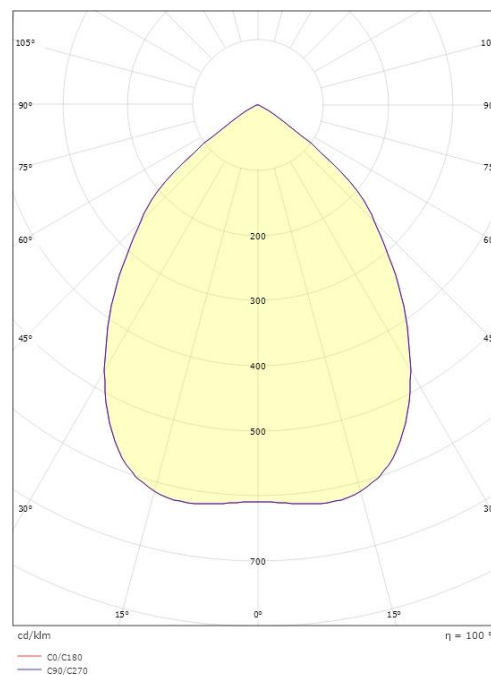

Høyde (mm) H: 108
 Diameter (mm) D: 290
 Vekt (kg) brutto/netto: 2.28 / 1.91

Forpakning

Forpakkingsstørrelse (mm): 298 x 298 x 130

7 0 2 1 9 8 9 1 1 2 6 9