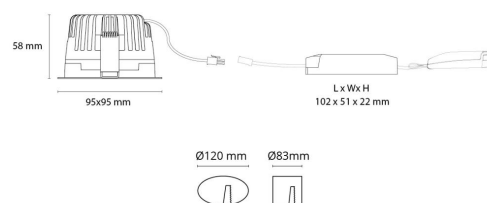

Materialer og overflater

Materiale: Aluminium
Farge: Hvit RAL 9003

Montering/Tilkobling

Montering: Innfelling, Innendørs
Tilkobling: 5 pol Linect / hurtigklemme

Dimensjoner

Lengde (mm) L: 95
Bredde (mm) W: 95
Høyde (mm) H: 58
Innfellingsdiameter (mm): 83
Vekt (kg) brutto/netto: 0.564 / 0.487

Forpakning

Forpakkingsstørrelse (mm): 170 x 115 x 85

7 0 2 1 9 8 9 0 3 2 6 2 5