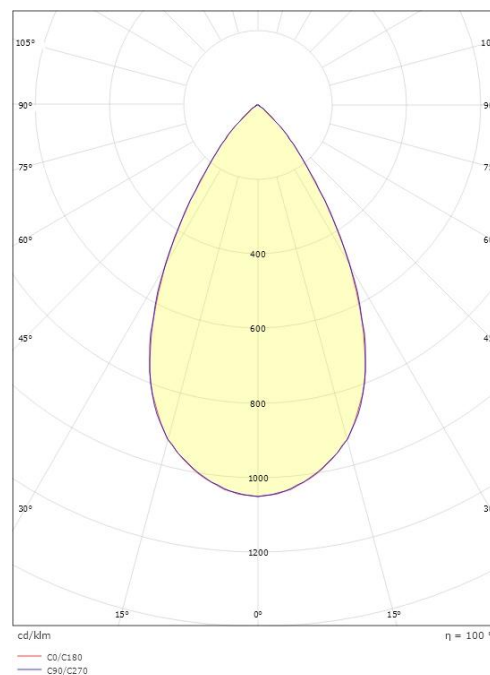

Materialer og overflater

Materiale: Aluminium
Farge: Hvit RAL 9003

Montering/Tilkobling

Montering: Innfelling, Innendørs
Tilkobling: 5 pol Linect / hurtigklemme

Dimensjoner

Lengde (mm) L: 95
Bredde (mm) W: 95
Høyde (mm) H: 58
Innfellingsdiameter (mm): 83
Vekt (kg) brutto/netto: 0.564 / 0.487

Forpakning

Forpakkingsstørrelse (mm): 170 x 115 x 85

7 0 2 1 9 8 9 0 3 2 6 2 5