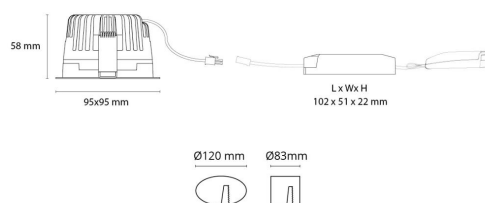

Materialer og overflater

Materiale: Aluminium
Farge: Hvit RAL 9003

Montering/Tilkobling

Montering: Innfelling, Innendørs
Tilkobling: Hurtigklemme

Dimensjoner

Lengde (mm) L: 95
Bredde (mm) W: 95
Høyde (mm) H: 58
Innfellingsdiameter (mm): 83
Vekt (kg) brutto/netto: 0.511 / 0.436

Forpakning

Forpakkingsstørrelse (mm): 170 x 115 x 85

7 0 2 1 9 8 9 0 3 2 6 0 1