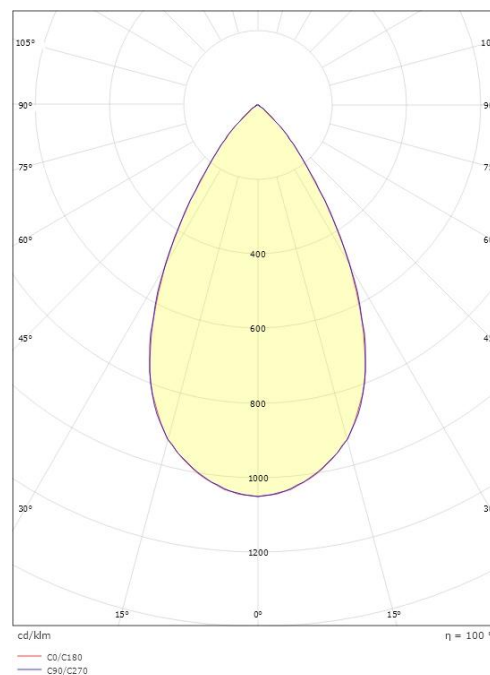

Materialer og overflater

Materiale: Aluminium
Farge: Hvit RAL 9003

Montering/Tilkobling

Montering: Innfelling, Innendørs
Tilkobling: Hurtigklemme

Dimensjoner

Lengde (mm) L: 95
Bredde (mm) W: 95
Høyde (mm) H: 58
Innfellingsdiameter (mm): 83
Vekt (kg) brutto/netto: 0.511 / 0.436

Forpakning

Forpakkingsstørrelse (mm): 170 x 115 x 85

7 0 2 1 9 8 9 0 3 2 6 0 1