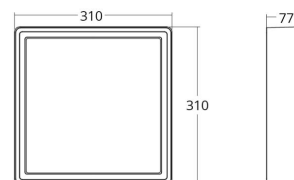

Lysteknikk

Type lyskilde: LED
Effektiv lysstrøm (lm): 2420lm
Lysutbytte: 127 lm/W
Farge temperatur: 3000K
Fargegjengivelse (Ra/CRI): Ra>80
MacAdams faktor: SDCM: 3
Levetid: L70/B20>100.000
Levetid: L80/B20>75.000
Lysstråling: Direkte
Optikk: Opal
Lysspredning: 110°
Fotobiologisk sikkerhet: RG 0