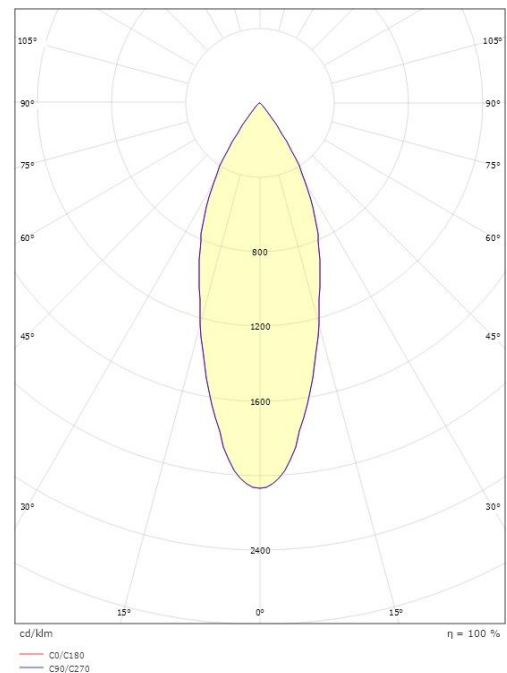

Tube Mini DALI

Tube Mini 3-Tenning Hvit 880lm 2700K Ra 98 DALI-2

El-nummer: 3203354
EAN: 7021983207401
SG artikkelnr: 320740

Elektrisk

System effekt (W): 14W
Spennning: 220-240V
Frekvens (Hz): 50/60Hz
Maks. armaturer per sikring: B10: 32, B16: 50, C10: 52, C16: 85

Lysteknikk

Type lyskilde: LED
Effektiv lysstrøm (lm): 880lm
Lysutbytte: 63 lm/W
Farge temperatur: 2700K
Fargegjengivelse (Ra/CRI): Ra 98
MacAdams faktor: SDCM: 2
Levetid: L90/B10>100.000
Lysstråling: Direkte
Optikk: Reflektor medium
Lysspredning: 40°
UGR: UGR<19

Styring

Styring: DALI-2

Beskyttelse

Isolasjonsklasse: Klasse I
IP Klasse: IP20

Energi og godkjenning

Inneholder lyskilde med energiklasse: E
Breeam: Oppfyller Hea 01 krav til flimmerfri belysning (In-Use: Hea 05)

Materialer og overflater

Materiale: Aluminium
Farge: Hvit RAL 9003

Montering/Tilkobling

Montering: Utenpåliggende, Innendørs
Tilkobling: ShopLine DALI skinne (adapter inkludert)

Dimensjoner

Lengde (mm) L: 160
Bredde (mm) W: 59
Høyde (mm) H: 160
Diameter (mm) D: 59
Vekt (kg) brutto/netto: 0.628 / 0.523

Forpakning

Forpakkingsstørrelse (mm): 240 x 142 x 68

7 0 2 1 9 8 3 2 0 7 4 0 1