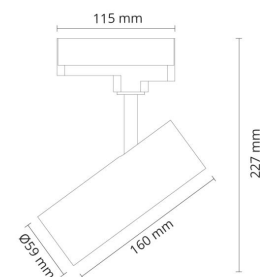

Materialer og overflater

Materiale: Aluminium
Farge: Hvit RAL 9003

Montering/Tilkobling

Montering: Utenpåliggende, Innendørs
Tilkobling: ShopLine DALI skinne (adapter inkludert)

Dimensjoner

Lengde (mm) L: 160
Bredde (mm) W: 59
Høyde (mm) H: 160
Diameter (mm) D: 59
Vekt (kg) brutto/netto: 0.628 / 0.523

Forpakning

Forpakkingsstørrelse (mm): 240 x 142 x 68

7 0 2 1 9 8 3 2 0 7 4 0 1