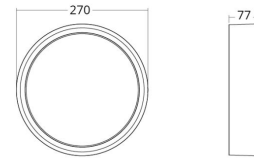

Lysteknikk

Type lyskilde: LED
Effektiv lysstrøm (lm): 670lm
Lysutbytte: 96 lm/W
Farge temperatur: 4000K
Fargegjengivelse (Ra/CRI): Ra>80
MacAdams faktor: SDCM: 3
Levetid: L70/B20>100.000
Levetid: L80/B20>75.000
Lysstråling: Direkte
Optikk: Opal
Lysspredning: 110°
Fotobiologisk sikkerhet: RG 0