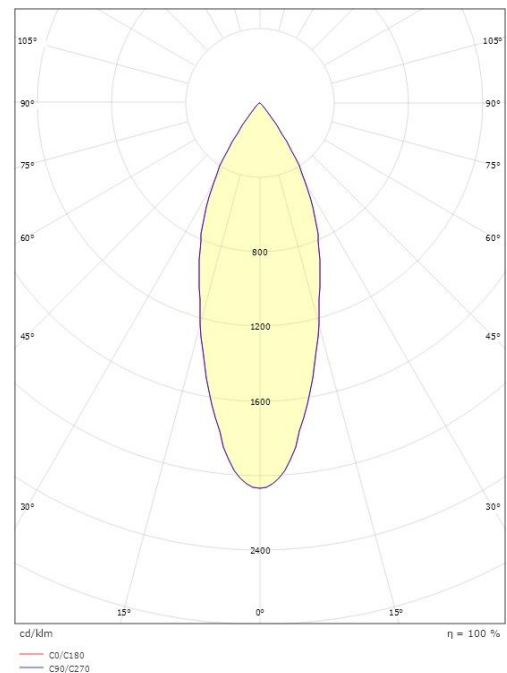

Tube Mini DALI

Tube Mini 3-Tenning Sort 940lm 4000K Ra 98 DALI-2

El-nummer: 3203359
EAN: 7021983207456
SG artikkelnr: 320745

Elektrisk

System effekt (W): 14W
Spennning: 220-240V
Frekvens (Hz): 50/60Hz
Maks. armaturer per sikring: B10: 32, B16: 50, C10: 52, C16: 85

Lysteknikk

Type lyskilde: LED
Effektiv lysstrøm (lm): 940lm
Lysutbytte: 67 lm/W
Farge temperatur: 4000K
Fargegjengivelse (Ra/CRI): Ra 98
MacAdams faktor: SDCM: 2
Levetid: L90/B10>100.000
Lysstråling: Direkte
Optikk: Reflektor medium
Lysspredning: 40°
UGR: UGR<19

Styring

Styring: DALI-2

Beskyttelse

Isolasjonsklasse: Klasse I
IP Klasse: IP20

Energi og godkjenning

Inneholder lyskilde med energiklasse: F
Breeam: Oppfylles Hea 01 krav til flimmerfri belysning (In-Use: Hea 05)

Materialer og overflater

Materiale: Aluminium
Farge: Sort RAL 9004

Montering/Tilkobling

Montering: Utenpåliggende, Innendørs
Tilkobling: ShopLine DALI skinne (adapter inkludert)

Dimensjoner

Lengde (mm) L: 160
Bredde (mm) W: 59
Høyde (mm) H: 160
Diameter (mm) D: 59
Vekt (kg) brutto/netto: 0.628 / 0.523

Forpakning

Forpakkingsstørrelse (mm): 240 x 142 x 68

7 0 2 1 9 8 3 2 0 7 4 5 6