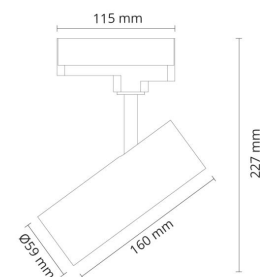

Materialer og overflater

Materiale: Aluminium
Farge: Sort RAL 9004

Montering/Tilkobling

Montering: Utenpåliggende, Innendørs
Tilkobling: ShopLine DALI skinne (adapter inkludert)

Dimensjoner

Lengde (mm) L: 160
Bredde (mm) W: 59
Høyde (mm) H: 160
Diameter (mm) D: 59
Vekt (kg) brutto/netto: 0.628 / 0.523

Forpakning

Forpakkingsstørrelse (mm): 240 x 142 x 68

7 0 2 1 9 8 3 2 0 7 4 5 6