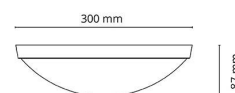

Lysteknikk

Type lyskilde: LED
Effektiv lysstrøm (lm): 760lm
Lysutbytte: 95 lm/W
Farge temperatur: 2700K
Fargegjengivelse (Ra/CRI): Ra>80
MacAdams faktor: SDCM: 3
Levetid: L80/B10>100.000
Levetid: L90/B10>50.000
Lysstråling: Direkte
Optikk: Opal
Lysspredning: 110°
Fotobiologisk sikkerhet: RG 0