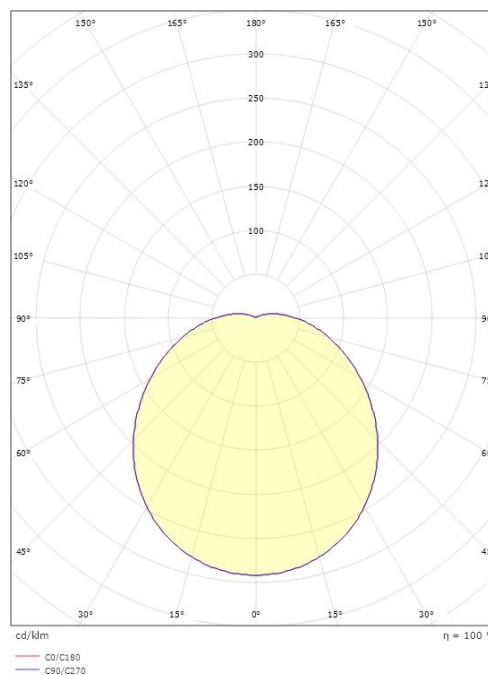

Orion Sort 760lm 2700K Ra>80 Faseavsnitt

El-nummer: 3300588
 EAN: 7021982121050
 SG artikkelnr: 212105

Elektrisk

System effekt (W): 8W
 Spenning: 220-240V

Lysteknikk

Type lyskilde: LED
 Effektiv lysstrøm (lm): 760lm
 Lysutbytte: 95 lm/W
 Farge temperatur: 2700K
 Fargegjengivelse (Ra/CRI): Ra>80
 MacAdams faktor: SDCM: 3
 Levetid: L80/B10>100.000
 Levetid: L90/B10>50.000
 Lysstråling: Direkte
 Optikk: Opal
 Lysspredning: 110°
 Fotobiologisk sikkerhet: RG 0

Høyde (mm) H: 87
 Diameter (mm) D: 300
 Vekt (kg) brutto/netto: 1.08 / 0.9

Forpakning

Forpakkingsstørrelse (mm): 310 x 310 x 95

7 0 2 1 9 8 2 1 2 1 0 5 0