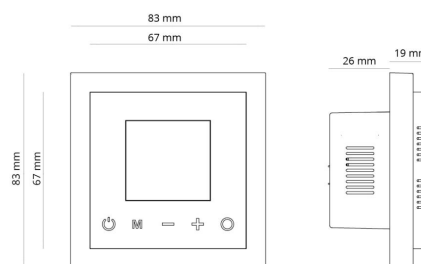

Beskyttelse

Isolasjonsklasse: Klasse II
IP Klasse: IP20

Montering/Tilkobling

Montering: Innfelling, Innendørs
Tilkobling: 1-polet relé

Dimensjoner

Lengde (mm) L: 84
Bredde (mm) W: 84
Høyde (mm) H: 45
Vekt (kg) brutto/netto: 0.24 / 0.165

Forpakning

Forpakkingsstørrelse (mm): 90 x 62 x 90

7 0 2 1 9 8 8 2 0 4 5 0 4