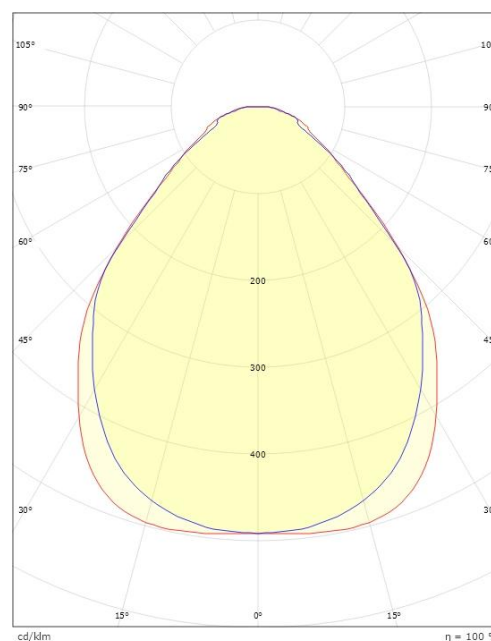

Lengde (mm) L: 642
Bredde (mm) W: 202
Høyde (mm) H: 45
Vekt (kg) brutto/netto: 2.88 / 2.6

Forpakning

Forpakkingsstørrelse (mm): 660 x 225 x 65

cd/m²
— C0/C180
— C90/C270

7 0 2 1 9 8 2 1 2 3 4 8 1