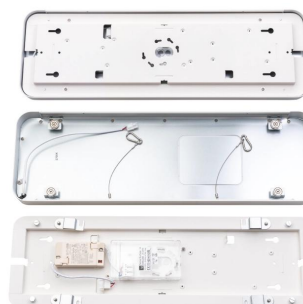

Sense Surface

Sense Surface 640x200 Hvit 1830lm 2700K Ra>80 PIR Sensor

El-nummer: 3300519
EAN: 7021982123481
SG artikkelnr: 212348

Elektrisk

System effekt (W): 18W
Spennning: 220-240V
Frekvens (Hz): 50/60Hz
Maks. armaturer per sikring: B10: 43, B16: 69, C10: 43, C16: 69

Lysteknikk

Type lyskilde: LED
Effektiv lysstrøm (lm): 1830lm
Lysutbytte: 102 lm/W
Farge temperatur: 2700K
Fargegjengivelse (Ra/CRI): Ra>80
MacAdams faktor: SDCM: 3
Levetid: L80/B20>100.000
Lysstråling: Direkte
Optikk: Opalprismatisk

Styring

Styring: PIR Sensor

Beskyttelse

Isolasjonsklasse: Klasse II
IK Klasse: IK10
IP Klasse: IP20

Energi og godkjenning

Inneholder lyskilde med energiklasse: D
Breeam: Oppfyller Hea 01 krav til flimmerfri belysning (In-Use: Hea 05)

Materialer og overflater

Materiale: Aluminium
Farge: Hvit
Avskjermingens materiale: Akryl (PMMA)

Montering/Tilkobling

Montering: Utenpåliggende, Innendørs
Modul: 640x200
Tilkobling: Hurtigklemme

Dimensjoner

Lengde (mm) L: 642
Bredde (mm) W: 202
Høyde (mm) H: 45
Vekt (kg) brutto/netto: 2.88 / 2.6

Forpakning

Forpakkingsstørrelse (mm): 660 x 225 x 65

cd/m²
— C0/C180
— C90/C270

7 0 2 1 9 8 2 1 2 3 4 8 1