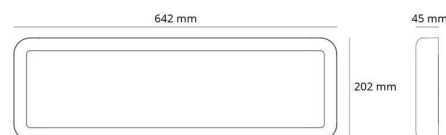

Materialer og overflater

Materiale: Aluminium
Farge: Hvit
Avskjermingens materiale: Akryl (PMMA)

Montering/Tilkobling

Montering: Utenpåliggende, Innendørs
Modul: 640x200
Tilkobling: Hurtigklemme

Dimensjoner

Lengde (mm) L: 642
Bredde (mm) W: 202
Høyde (mm) H: 45
Vekt (kg) brutto/netto: 2.88 / 2.6

Forpakning

Forpakkingsstørrelse (mm): 660 x 225 x 65

cd/m²
— C0/C180
— C90/C270

7 0 2 1 9 8 2 1 2 3 4 8 1