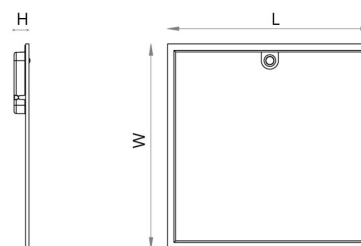

Sense Pro PIR

Sense Opalprism 300x1200 Hvit 4060lm 4000K Ra>80 PIR Sensor

El-nummer: 3300518
EAN: 7021982123245
SG artikkelnr: 212324

Elektrisk

System effekt (W): 34W
Spennning: 220-240V
Frekvens (Hz): 50/60Hz
Maks. armaturer per sikring: B10: 15, B16: 25, C10: 24, C16: 40

Lysteknikk

Type lyskilde: LED
Effektiv lysstrøm (lm): 4060lm
Lysutbytte: 119 lm/W
Farge temperatur: 4000K
Fargegjengivelse (Ra/CRI): Ra>80
MacAdams faktor: SDCM: 3
Levetid: L80/B20>100.000
Optikk: Opalprismatisk

Styring

Styring: PIR Sensor

Beskyttelse

Isolasjonsklasse: Klasse II
IK Klasse: IK10
IP Klasse: IP20

Energi og godkjenning

Inneholder lyskilde med energiklasse: C
Breeam: Oppfyller Hea 01 krav til flimmerfri belysning (In-Use: Hea 05)

Materialer og overflater

Materiale: Aluminium
Farge: Hvit RAL 9016 glans 30
Avskjermingens materiale: Akryl (PMMA)

Montering/Tilkobling

Montering: Innfelling, Innendørs
Modul: 300x1200
Kabel: Kabel 2m
Tilkobling: Inkl. driver, ledning og støpsel

Dimensjoner

Lengde (mm) L: 1197
Bredde (mm) W: 297
Høyde (mm) H: 44
Vekt (kg) brutto/netto: 4.15 / 3.05

Forpakning

Forpakkingsstørrelse (mm): 1235 x 335 x 65

7 0 2 1 9 8 2 1 2 3 2 4 5