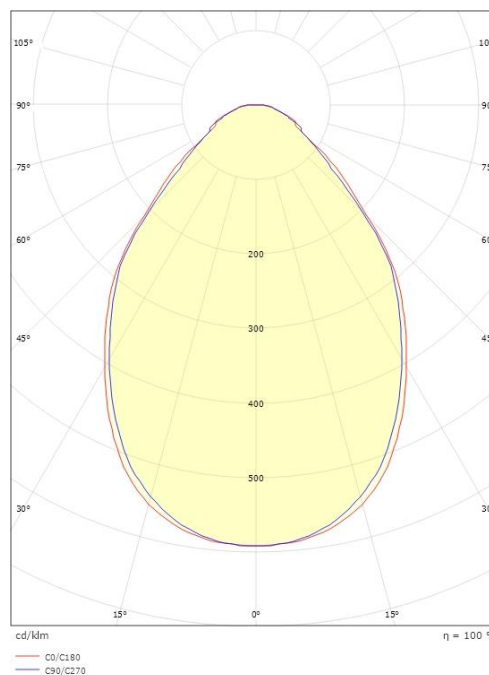

Sense Pro PIR

Sense Opalprism 300x1200 Hvit 4060lm 4000K Ra>80 PIR Sensor

El-nummer: 3300518
EAN: 7021982123245
SG artikkelnr: 212324

Elektrisk

System effekt (W): 34W
Spennning: 220-240V
Frekvens (Hz): 50/60Hz
Maks. armaturer per sikring: B10: 15, B16: 25, C10: 24, C16: 40

Lysteknikk

Type lyskilde: LED
Effektiv lysstrøm (lm): 4060lm
Lysutbytte: 119 lm/W
Farge temperatur: 4000K
Fargegjengivelse (Ra/CRI): Ra>80
MacAdams faktor: SDCM: 3
Levetid: L80/B20>100.000
Optikk: Opalprismatisk

Styring

Styring: PIR Sensor

Beskyttelse

Isolasjonsklasse: Klasse II
IK Klasse: IK10
IP Klasse: IP20

Energi og godkjenning

Inneholder lyskilde med energiklasse: C
Breeam: Oppfyller Hea 01 krav til flimmerfri belysning (In-Use: Hea 05)

Materialer og overflater

Materiale: Aluminium
Farge: Hvit RAL 9016 glans 30
Avskjermingens materiale: Akryl (PMMA)

Montering/Tilkobling

Montering: Innfelling, Innendørs
Modul: 300x1200
Kabel: Kabel 2m
Tilkobling: Inkl. driver, ledning og støpsel

Dimensjoner

Lengde (mm) L: 1197
Bredde (mm) W: 297
Høyde (mm) H: 44
Vekt (kg) brutto/netto: 4.15 / 3.05

Forpakning

Forpakkingsstørrelse (mm): 1235 x 335 x 65

7 0 2 1 9 8 2 1 2 3 2 4 5