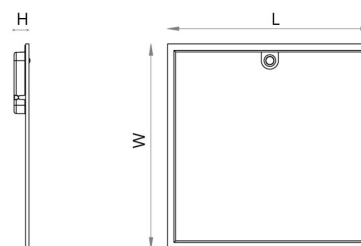

Materialer og overflater

Materiale: Aluminium
Farge: Hvit RAL 9016 glans 30
Avskjermingens materiale: Akryl (PMMA)

Montering/Tilkobling

Montering: Innfelling, Innendørs
Modul: 300x1200
Kabel: Kabel 2m
Tilkobling: Inkl. driver, ledning og støpsel

Dimensjoner

Lengde (mm) L: 1197
Bredde (mm) W: 297
Høyde (mm) H: 44
Vekt (kg) brutto/netto: 4.15 / 3.05

Forpakning

Forpakkingsstørrelse (mm): 1235 x 335 x 65

7 0 2 1 9 8 2 1 2 3 2 3 8