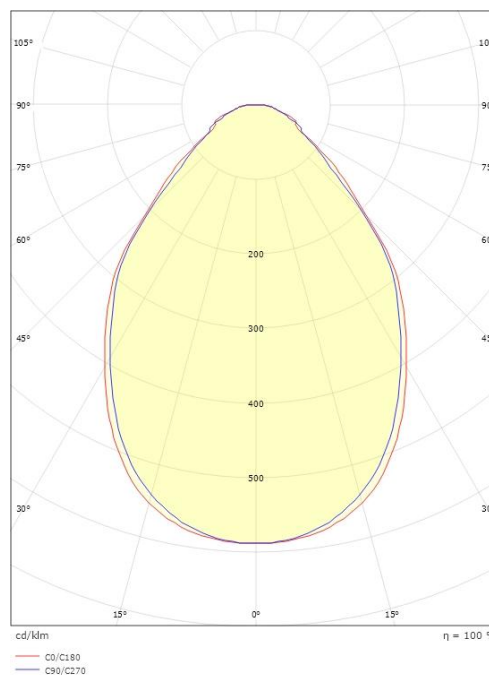

Dimensjoner

Lengde (mm) L: 1197
Bredde (mm) W: 297
Høyde (mm) H: 44
Vekt (kg) brutto/netto: 4.15 / 3.05

Forpakning

Forpakkingsstørrelse (mm): 1235 x 335 x 65

7 0 2 1 9 8 2 1 2 3 2 3 8