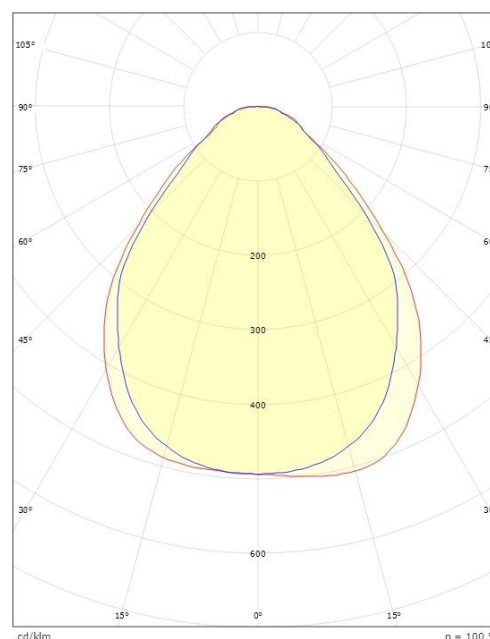

Lengde (mm) L: 1202
Bredde (mm) W: 302
Høyde (mm) H: 45
Vekt (kg) brutto/netto: 7.7 / 6.835

Forpakning

Forpakkingsstørrelse (mm): 1225 x 350 x 70

cd/km
— C0/C180
— C90/C270

7 0 2 1 9 8 2 1 2 3 4 7 4