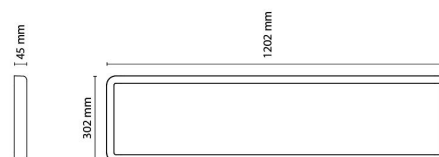

Materialer og overflater

Materiale: Aluminium
Farge: Hvit
Avskjermingens materiale: Akryl (PMMA)

Montering/Tilkobling

Montering: Utenpåliggende, Innendørs
Modul: 300x1200
Tilkobling: Hurtigklemme

Dimensjoner

Lengde (mm) L: 1202
Bredde (mm) W: 302
Høyde (mm) H: 45
Vekt (kg) brutto/netto: 7.7 / 6.835

Forpakning

Forpakkingsstørrelse (mm): 1225 x 350 x 70

cd/km
— C0/C180
— C90/C270

7 0 2 1 9 8 2 1 2 3 4 7 4