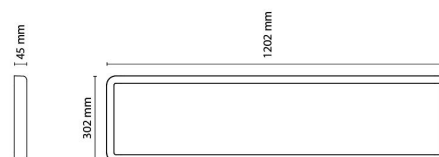

Materialer og overflater

Materiale: Aluminium
Farge: Hvit
Avskjermingens materiale: Akryl (PMMA)

Montering/Tilkobling

Montering: Utenpåliggende, Innendørs
Modul: 300x1200
Tilkobling: Hurtigklemme

Dimensjoner

Lengde (mm) L: 1202
Bredde (mm) W: 302
Høyde (mm) H: 45
Vekt (kg) brutto/netto: 7.7 / 6.835

Forpakning

Forpakkingsstørrelse (mm): 1225 x 350 x 70

cd/klm
— C0/C180
— C90/C270

7 0 2 1 9 8 2 1 2 3 4 6 7