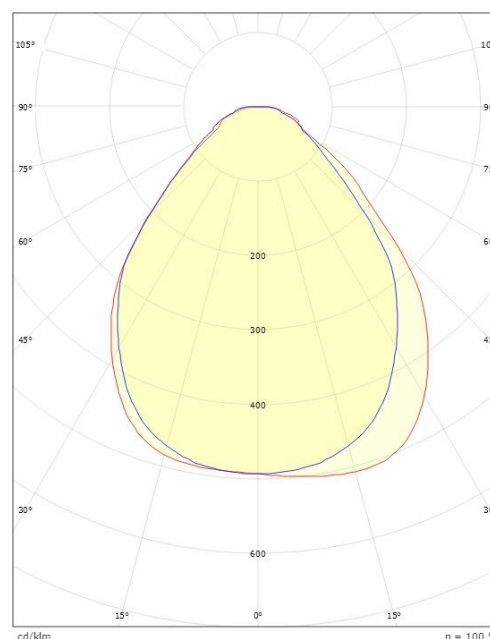

Lengde (mm) L: 1202
Bredde (mm) W: 302
Høyde (mm) H: 45
Vekt (kg) brutto/netto: 7.7 / 6.835

Forpakning

Forpakkingsstørrelse (mm): 1225 x 350 x 70

cd/klm
— C0/C180
— C90/C270

7 0 2 1 9 8 2 1 2 3 4 6 7