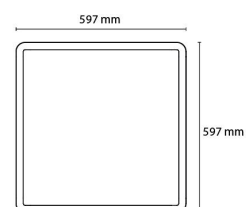

Materialer og overflater

Materiale: Aluminium
Farge: Hvit
Avskjermingens materiale: Akryl (PMMA)

Montering/Tilkobling

Montering: Utenpåliggende, Innendørs
Modul: 600x600
Tilkobling: Hurtigklemme

Dimensjoner

Lengde (mm) L: 597
Bredde (mm) W: 597
Høyde (mm) H: 45
Vekt (kg) brutto/netto: 6.98 / 6.4

Forpakning

Forpakkingsstørrelse (mm): 625 x 625 x 75

7 0 2 1 9 8 2 1 2 3 4 5 0