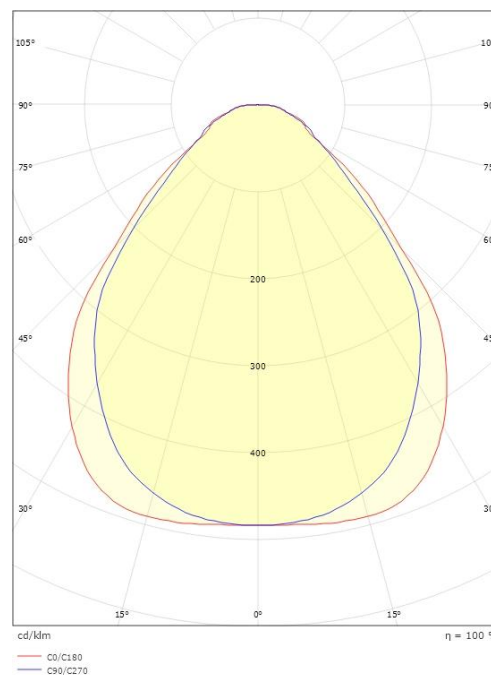

Sense Surface

Sense Surface 600x600 Hvit 3870lm 4000K Ra>80 PIR Sensor

El-nummer: 3300580
EAN: 7021982123450
SG artikkelnr: 212345

Elektrisk

System effekt (W): 28W
Spennning: 220-240V
Frekvens (Hz): 50/60Hz
Maks. armaturer per sikring: B10: 15, B16: 25, C10: 24, C16: 40

Lengde (mm) L: 597
Bredde (mm) W: 597
Høyde (mm) H: 45
Vekt (kg) brutto/netto: 6.98 / 6.4

Forpakning

Forpakkingsstørrelse (mm): 625 x 625 x 75

7 0 2 1 9 8 2 1 2 3 4 5 0