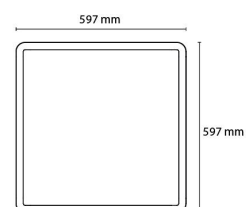

Materialer og overflater

Materiale: Aluminium
Farge: Hvit
Avskjermingens materiale: Akryl (PMMA)

Montering/Tilkobling

Montering: Utenpåliggende, Innendørs
Modul: 600x600
Tilkobling: Hurtigklemme

Dimensjoner

Lengde (mm) L: 597
Bredde (mm) W: 597
Høyde (mm) H: 45
Vekt (kg) brutto/netto: 6.98 / 6.4

Forpakning

Forpakkingsstørrelse (mm): 625 x 625 x 75

7 0 2 1 9 8 2 1 2 3 4 4 3