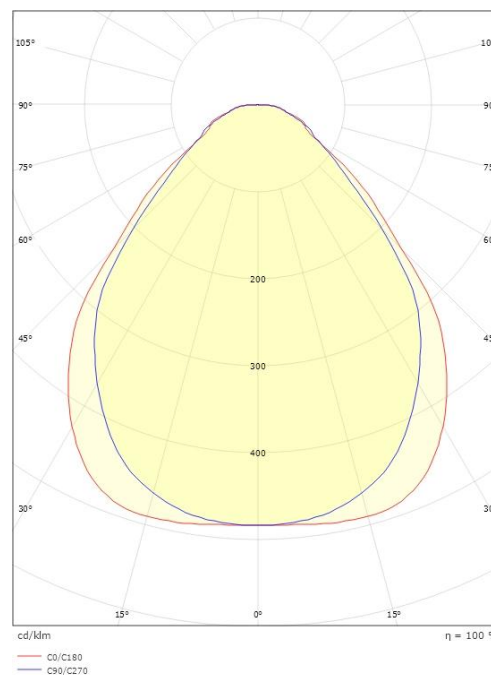

Sense Surface

Sense Surface 600x600 Hvit 3640lm 3000K Ra>80 PIR Sensor

El-nummer: 3300579
EAN: 7021982123443
SG artikkelnr: 212344

Elektrisk

System effekt (W): 28W
Spennning: 220-240V
Frekvens (Hz): 50/60Hz
Maks. armaturer per sikring: B10: 15, B16: 25, C10: 24, C16: 40

Lengde (mm) L: 597
Bredde (mm) W: 597
Høyde (mm) H: 45
Vekt (kg) brutto/netto: 6.98 / 6.4

Forpakning

Forpakkingsstørrelse (mm): 625 x 625 x 75

7 0 2 1 9 8 2 1 2 3 4 4 3