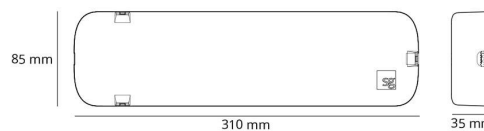

**Materialer og overflater**

Materiale: Plast  
Farge: Hvit

**Montering/Tilkobling**

Montering: Innendørs

**Dimensjoner**

Lengde (mm) L: 310  
Bredde (mm) W: 85  
Høyde (mm) H: 35  
Vekt (kg) brutto/netto: 0.87 / 0.776

**Forpakning**

Forpakkingsstørrelse (mm): 318 x 90 x 40

7 0 2 1 9 8 8 2 0 4 4 2 9