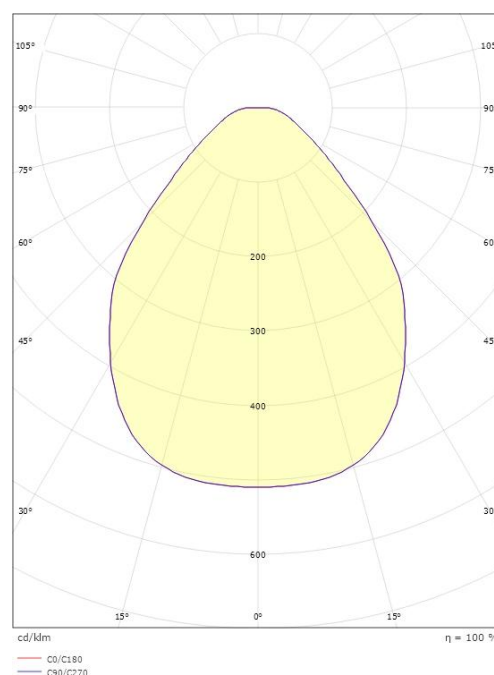

Dimensjoner

Høyde (mm) H: 100
Diameter (mm) D: 320
Vekt (kg) brutto/netto: 1.489 / 1.18

Forpakning

Forpakkingsstørrelse (mm): 365 x 365 x 186

7 0 2 1 9 8 2 1 2 3 8 2 5