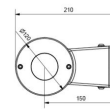

### Dimensjoner

Bredde (mm) W: 120  
Høyde (mm) H: 296  
Dybde (D): 210  
Vekt (kg) brutto/netto: 3.5 / 3.1

### Forpakning

Forpakkingsstørrelse (mm): 327 x 225 x 135

7 0 2 1 9 8 6 1 1 7 9 7 4