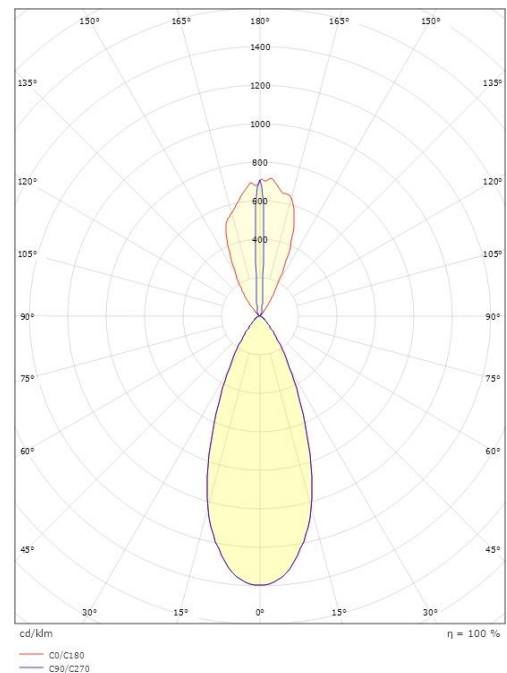

Metro Pro

Metro Pro Sort 2X 2010lm 3000K Ra>70 Ikke dimbar

El-nummer: 3100985
EAN: 7021986117974
SG artikkelnr: 611797

Elektrisk

System effekt (W): 28W
Spennning: 220-240V
Frekvens (Hz): 50/60Hz
Maks. armaturer per sikring: B10: 19, B16: 30, C10: 31, C16: 51

Lysteknikk

Type lyskilde: LED
Effektiv lysstrøm (lm): 2010lm
Lysutbytte: 72 lm/W
Farge temperatur: 3000K
Fargegjengivelse (Ra/CRI): Ra>70
MacAdams faktor: SDCM: 5
Levetid: L90/B50>100.000
Lysstråling: Direkte/Indirekte 85/15%
Optikk: Glass gjennomsiktig
Lysspredning: 6°/42°

Styring

Styring: Ikke dimbar

Beskyttelse

Isolasjonsklasse: Klasse I
IK Klasse: IK07
IP Klasse: IP66
Overspenningsvern: 3,5/4 kV

Energi og godkjenning

Inneholder lyskilde med energiklasse: E
Breeam: Oppfyller Hea 01 krav til flimмерfri belysning (In-Use: Hea 05)

Materialer og overflater

Materiale: Aluminium
Avskjermingens materiale: Herdet glass

Montering/Tilkobling

Montering: Innendørs / Utendørs
Tilkobling: Hurtigklemme

Dimensjoner

Bredde (mm) W: 120
Høyde (mm) H: 296
Dybde (D): 210
Vekt (kg) brutto/netto: 3.5 / 3.1

Forpakning

Forpakkingsstørrelse (mm): 327 x 225 x 135

7 0 2 1 9 8 6 1 1 7 9 7 4