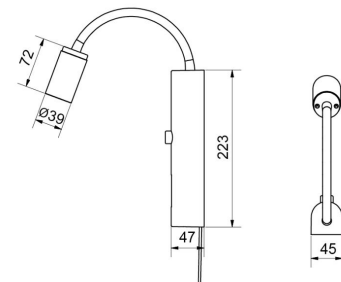

Materialer og overflater

Materiale: Aluminium
Farge: Sort
Avskjermingens materiale: UV-stabilisert polykarbonat

Montering/Tilkobling

Montering: Utenpåliggende, Innendørs
Kabel: Kabel 2,4m
Tilkobling: Inkl. ledning og støpsel

Dimensjoner

Bredde (mm) W: 45
Høyde (mm) H: 223
Dybde (D): 47
Vekt (kg) brutto/netto: 0.808 / 0.66

Forpakning

Forpakkingsstørrelse (mm): 540 x 60 x 60

7 0 2 1 9 8 3 2 0 8 0 3 3