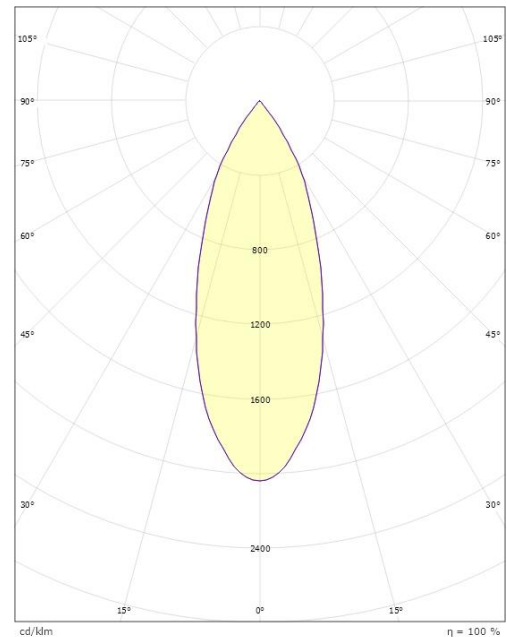

Dimensjoner

Bredde (mm) W: 45
Høyde (mm) H: 223
Dybde (D): 47
Vekt (kg) brutto/netto: 0.808 / 0.66

Forpakning

Forpakkingsstørrelse (mm): 540 x 60 x 60

7 0 2 1 9 8 3 2 0 8 0 3 3