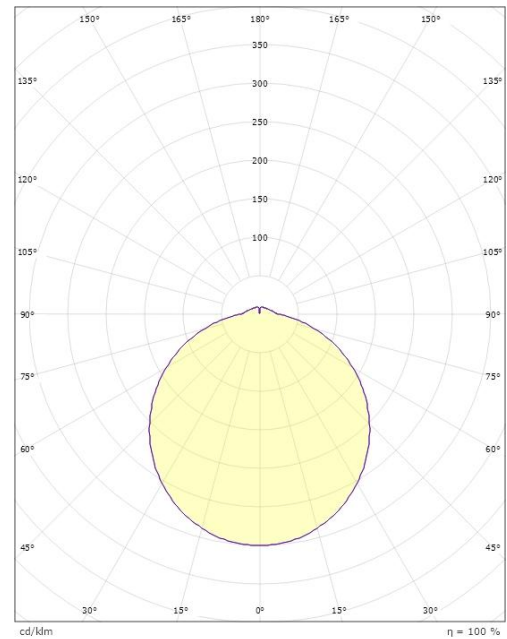

Dimensjoner

Høyde (mm) H: 59
 Diameter (mm) D: 220
 Vekt (kg) brutto/netto: 0.507 / 0.379

Forpakning

Forpakkingsstørrelse (mm): 230 x 225 x 68

7 0 2 1 9 8 1 4 3 0 9 1 7