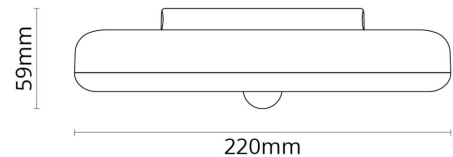

Dimensjoner

Høyde (mm) H: 59
 Diameter (mm) D: 220
 Vekt (kg) brutto/netto: 0.507 / 0.379

Forpakning

Forpakkingsstørrelse (mm): 230 x 225 x 68

7 0 2 1 9 8 1 4 3 0 9 1 7