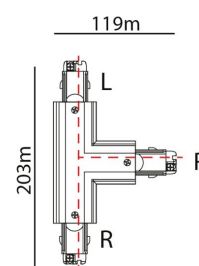

Farge: Hvit RAL 9003

Montering/Tilkobling

Montering: Utenpåliggende, Innendørs

Dimensjoner

Lengde (mm) L: 203
Bredde (mm) W: 119
Høyde (mm) H: 34
Vekt (kg) brutto/netto: 0.201 / 0.192

Forpakning

Forpakkingsstørrelse (mm): 203 x 119 x 34