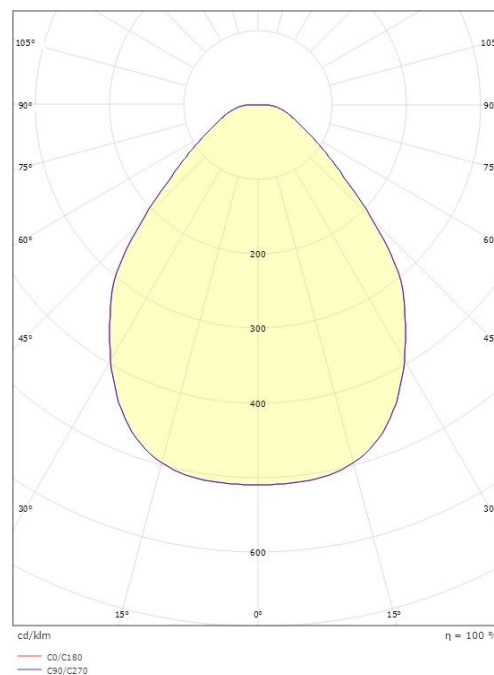

Dimensjoner

Høyde (mm) H: 100
Diameter (mm) D: 320
Vekt (kg) brutto/netto: 1.752 / 1.443

Forpakning

Forpakkingsstørrelse (mm): 365 x 365 x 186

7 0 2 1 9 8 2 1 2 3 8 4 9