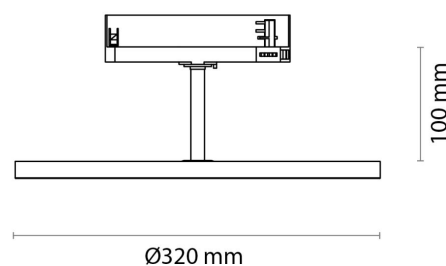

Materialer og overflater

Materiale: Aluminium
Farge: Hvit RAL 9003
Avskjermingsens materiale: Akryl (PMMA)

Montering/Tilkobling

Montering: Utenpåliggende, Innendørs
Tilkobling: ShopLine DALI skinne (adapter inkludert)

Dimensjoner

Høyde (mm) H: 100
Diameter (mm) D: 320
Vekt (kg) brutto/netto: 1.752 / 1.443

Forpakning

Forpakkingsstørrelse (mm): 365 x 365 x 186

7 0 2 1 9 8 2 1 2 3 8 4 9