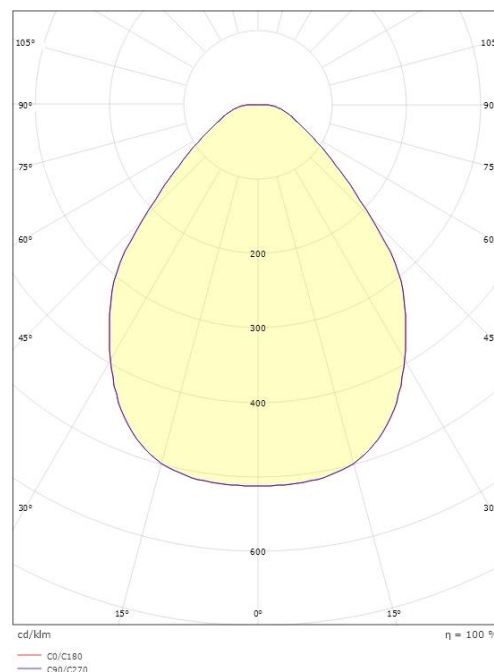

Dimensjoner

Høyde (mm) H: 100
Diameter (mm) D: 320
Vekt (kg) brutto/netto: 1.489 / 1.18

Forpakning

Forpakkingsstørrelse (mm): 365 x 365 x 186

7 0 2 1 9 8 2 1 2 3 8 3 2