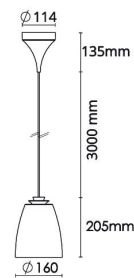

Lysteknikk

Type lyskilde: LED
Sokkel: E27
Lyskilde inkludert: Ja
Effektiv lysstrøm (lm): 240lm
Lysutbytte: 48 lm/W
Farge temperatur: 2700K
Fargegjengivelse (Ra/CRI): Ra>90
MacAdams faktor: SDCM: 3
Levetid: L70/B50>50.000
Lysstråling: Direkte/Indirekte
Optikk: Opal
UGR: UGR<19