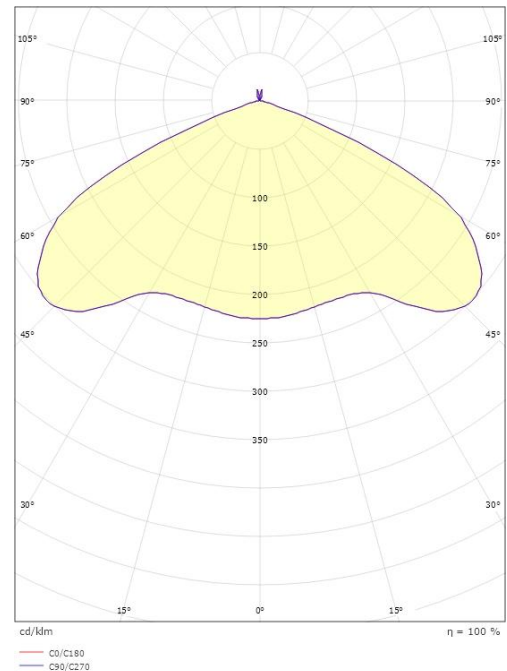

Bell Hvit/Gull Maxi 820lm 2700K Ra>90 Faseavsnitt

El-nummer: 3203161
EAN: 7021983123718
SG artikkelnr: 312371
Erstatte: 312366

Elektrisk

System effekt (W): 15W
Spenning: 220-240V

Lysteknikk

Type lyskilde: LED
Sokkel: E27
Lyskilde inkludert: Ja
Effektiv lysstrøm (lm): 820lm
Lysutbytte: 55 lm/W
Farge temperatur: 2700K
Fargegjengivelse (Ra/CRI): Ra>90
MacAdams faktor: SDCM: 3
Levetid: L70/B50>50.000
Lysstråling: Direkte/Indirekte
Optikk: Opal
UGR: UGR<19

Styring

Styring: Faseavsnitt

Beskyttelse

Isolasjonsklasse: Klasse II
IP Klasse: IP20

Energi og godkjenning

Inneholder lyskilde med energiklasse: G
Oppfyller Hea 01 krav til flimmerfri belysning (In-Use: Hea 05)

Materialer og overflater

Materiale: stålplate
Avskjermings materiale: UV-stabilisert polykarbonat

Montering/Tilkobling

Montering: Utenpåliggende, Innendørs
Modul: Pendel
Kabel: Kabel 3m
Tilkobling: Hurtigklemme

Dimensjoner

Høyde (mm) H: 317
Diameter (mm) D: 300
Vekt (kg) brutto/netto: 2.47 / 1.5

Forpakning

Forpakkingsstørrelse (mm): 314 x 314 x 370

7 0 2 1 9 8 3 1 2 3 7 1 8