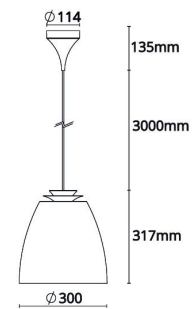

### Montering/Tilkobling

Montering: Utenpåliggende, Innendørs  
 Modul: Pendel  
 Kabel: Kabel 3m  
 Tilkobling: Hurtigklemme

### Dimensjoner

Høyde (mm) H: 317  
 Diameter (mm) D: 300  
 Vekt (kg) brutto/netto: 2.47 / 1.5

### Forpakning

Forpakkingsstørrelse (mm): 314 x 314 x 370

7 0 2 1 9 8 3 1 2 3 7 1 8