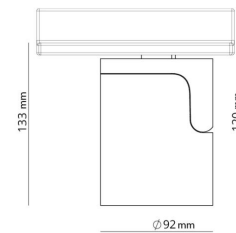

Dimensjoner

Høyde (mm) H: 120
Diameter (mm) D: 92
Vekt (kg) brutto/netto: 1.32 / 0.99

Forpakning

Forpakkingsstørrelse (mm): 267 x 102 x 176

cd/m²
— C0/C180
— C90/C270

7 0 2 1 9 8 3 2 0 7 2 0 3