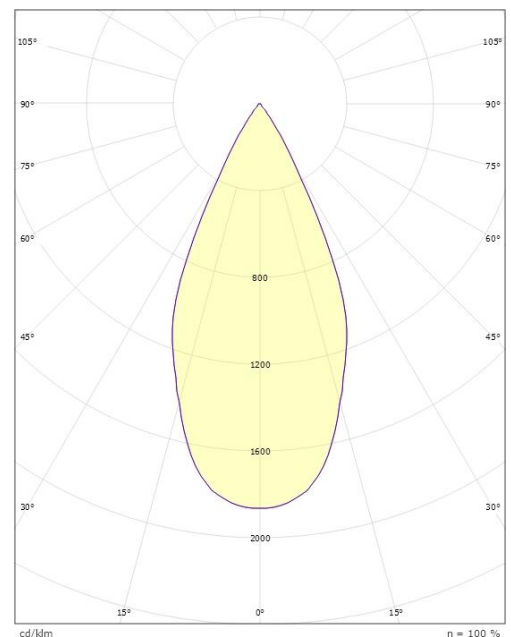

Dimensjoner

Høyde (mm) H: 120
Diameter (mm) D: 92
Vekt (kg) brutto/netto: 1.32 / 0.99

Forpakning

Forpakkingsstørrelse (mm): 267 x 102 x 176

cd/m²
— C0/C180
— C90/C270

7 0 2 1 9 8 3 2 0 7 2 0 3