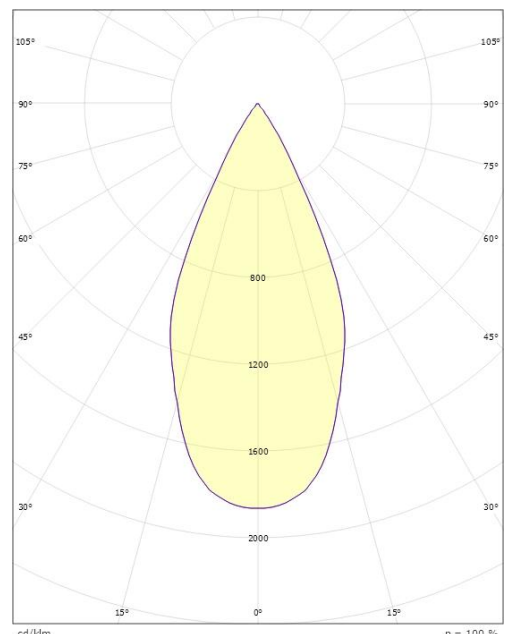

Aneto DALI

Aneto 3-Tenning Sort 2520lm 3000K Ra>90 DALI-2

El-nummer: 3203156
EAN: 7021983207197
SG artikkelnr: 320719

Elektrisk

System effekt (W): 30W
Maks. armaturer per sikring: B10: 32, B16: 50, C10: 52, C16: 85

Lysteknikk

Type lyskilde: LED
Effektiv lysstrøm (lm): 2520lm
Lysutbytte: 84 lm/W
Farge temperatur: 3000K
Fargegjengivelse (Ra/CRI): Ra>90
MacAdams faktor: SDCM: 2
Levetid: L90/B10>100.000
Maksimum omgivelsestemperatur: 35°C
Lysstråling: Direkte
Optikk: Reflektor
Lysspredning: 32°
Fotobiologisk sikkerhet: RG 1

Styring

Styring: DALI-2

Beskyttelse

Isolasjonsklasse: Klasse II
IP Klasse: IP20

Energi og godkjenning

Inneholder lyskilde med energiklasse: E
Breeam: Oppfyller Hea 01 krav til flimmerfri
belysning (In-Use: Hea 05)

Materialer og overflater

Materiale: Aluminium
Farge: Sort RAL 9004
Avskjermingens materiale: Glass

Montering/Tilkobling

Montering: Utenpåliggende, Innendørs
Tilkobling: ShopLine DALI skinne (adapter inkludert)

Dimensjoner

Høyde (mm) H: 120
Diameter (mm) D: 92
Vekt (kg) brutto/netto: 1.32 / 0.99

Forpakning

Forpakkingsstørrelse (mm): 267 x 102 x 176

cd/m²
— C0/C180
— C90/C270

7 0 2 1 9 8 3 2 0 7 1 9 7