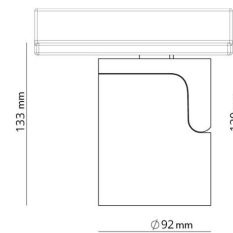

### Dimensjoner

Høyde (mm) H: 120  
Diameter (mm) D: 92  
Vekt (kg) brutto/netto: 1.32 / 0.99

### Forpakning

Forpakkingsstørrelse (mm): 267 x 102 x 176

cd/m<sup>2</sup>  
— C0/C180  
— C90/C270

7 0 2 1 9 8 3 2 0 7 1 9 7