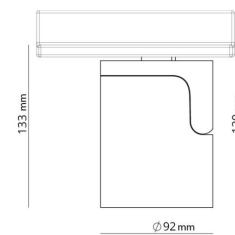

### Montering/Tilkobling

Montering: Utenpåliggende, Innendørs  
Tilkobling: ShopLine DALI skinne (adapter inkludert)

### Dimensjoner

Høyde (mm) H: 120  
Diameter (mm) D: 92  
Vekt (kg) brutto/netto: 1.32 / 0.99

### Forpakning

Forpakkingsstørrelse (mm): 267 x 102 x 176

7 0 2 1 9 8 3 2 0 7 1 8 0