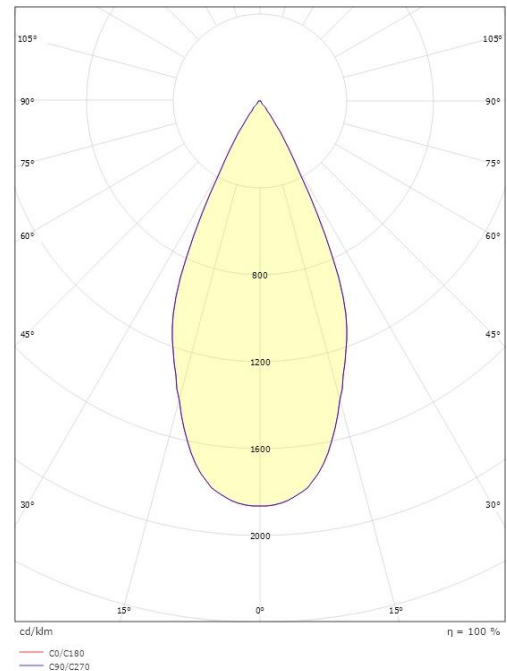

Aneto DALI

Aneto 3-Tenning Hvit 2690lm 4000K Ra>90 DALI-2

El-nummer: 3203155
EAN: 7021983207180
SG artikkelnr: 320718

Elektrisk

System effekt (W): 30W
Maks. armaturer per sikring: B10: 32, B16: 50, C10: 52, C16: 85

Lysteknikk

Type lyskilde: LED
Effektiv lysstrøm (lm): 2690lm
Lysutbytte: 90 lm/W
Farge temperatur: 4000K
Fargegjengivelse (Ra/CRI): Ra>90
MacAdams faktor: SDCM: 2
Levetid: L90/B10>100.000
Maksimum omgivelsestemperatur: 35°C
Lysstråling: Direkte
Optikk: Reflektor
Lysspredning: 32°
Fotobiologisk sikkerhet: RG 1

Styring

Styring: DALI-2

Beskyttelse

Isolasjonsklasse: Klasse II
IP Klasse: IP20

Energi og godkjenning

Inneholder lyskilde med energiklasse: E
Breeam: Oppfyller Hea 01 krav til flimмерfri belysning (In-Use: Hea 05)

Materialer og overflater

Materiale: Aluminium
Farge: Hvit RAL 9003 matt
Avskjermingens materiale: Glass

Montering/Tilkobling

Montering: Utenpåliggende, Innendørs
Tilkobling: ShopLine DALI skinne (adapter inkludert)

Dimensjoner

Høyde (mm) H: 120
Diameter (mm) D: 92
Vekt (kg) brutto/netto: 1.32 / 0.99

Forpakning

Forpakkingsstørrelse (mm): 267 x 102 x 176

7 0 2 1 9 8 3 2 0 7 1 8 0