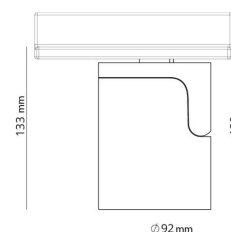

Materialer og overflater

Materiale: Aluminium
 Farge: Sort RAL 9004
 Avskjermingens materiale: Glass

Montering/Tilkobling

Montering: Utenpåliggende, Innendørs
 Tilkobling: ShopLine skinne (adapter inkludert)

Dimensjoner

Høyde (mm) H: 120
 Diameter (mm) D: 92
 Vekt (kg) brutto/netto: 1.16 / 0.96

Forpakning

Forpakkingsstørrelse (mm): 168 x 102 x 175

cd/klm
 — C0/C180
 — C90/C270
 η = 100 %

7 0 2 1 9 8 3 2 0 7 1 6 6