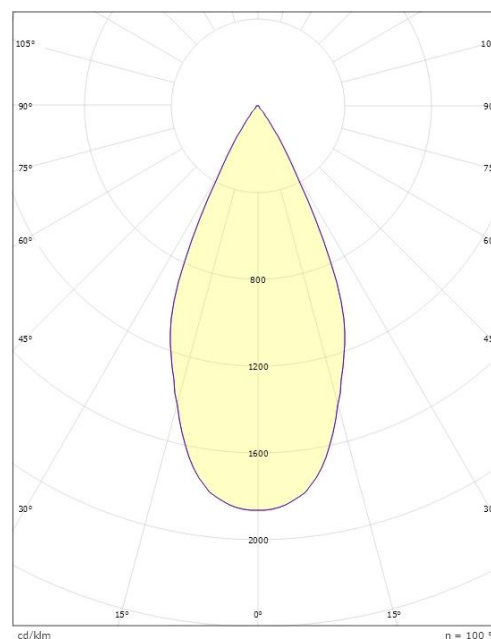

Dimensjoner

Høyde (mm) H: 120
 Diameter (mm) D: 92
 Vekt (kg) brutto/netto: 1.16 / 0.96

Forpakning

Forpakkingsstørrelse (mm): 168 x 102 x 175

cd/klm
 — C0/C180
 — C90/C270
 η = 100 %

7 0 2 1 9 8 3 2 0 7 1 6 6