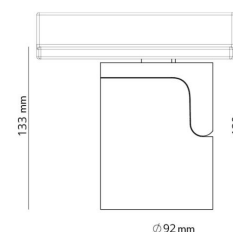

Materialer og overflater

Materiale: Aluminium
 Farge: Sort RAL 9004
 Avskjermingens materiale: Glass

Montering/Tilkobling

Montering: Utenpåliggende, Innendørs
 Tilkobling: ShopLine skinne (adapter inkludert)

Dimensjoner

Høyde (mm) H: 120
 Diameter (mm) D: 92
 Vekt (kg) brutto/netto: 1.16 / 0.96

Forpakning

Forpakkingsstørrelse (mm): 168 x 102 x 175

cd/klm η = 100 %

— C0/C180
 — C90/C270

7 0 2 1 9 8 3 2 0 7 1 5 9