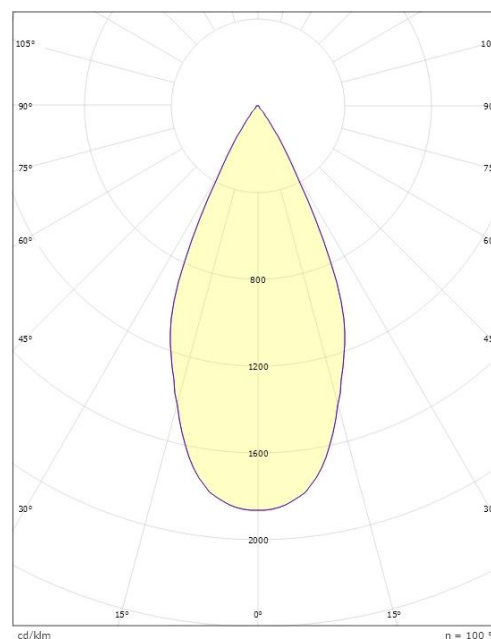

Dimensjoner

Høyde (mm) H: 120
 Diameter (mm) D: 92
 Vekt (kg) brutto/netto: 1.16 / 0.96

Forpakning

Forpakkingsstørrelse (mm): 168 x 102 x 175

cd/klm η = 100 %

— C0/C180
 — C90/C270

7 0 2 1 9 8 3 2 0 7 1 5 9