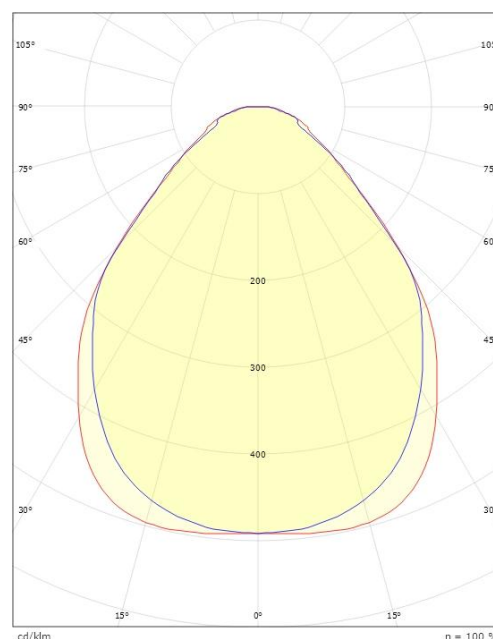

Lengde (mm) L: 642
Bredde (mm) W: 202
Høyde (mm) H: 45
Vekt (kg) brutto/netto: 2.8 / 2.435

Forpakning

Forpakkingsstørrelse (mm): 660 x 225 x 65

cd/m²
— C0/C180
— C90/C270

η = 100 %

7 0 2 1 9 8 2 1 2 3 7 4 0