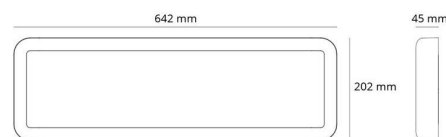

Materialer og overflater

Materiale: Aluminium
Farge: Hvit
Avskjermingens materiale: Akryl (PMMA)

Montering/Tilkobling

Montering: Utenpåliggende, Innendørs
Modul: 640x200
Tilkobling: Hurtigklemme

Dimensjoner

Lengde (mm) L: 642
Bredde (mm) W: 202
Høyde (mm) H: 45
Vekt (kg) brutto/netto: 2.8 / 2.435

Forpakning

Forpakkingsstørrelse (mm): 660 x 225 x 65

cd/m²
— C0/C180
— C90/C270

η = 100 %

7 0 2 1 9 8 2 1 2 3 7 4 0