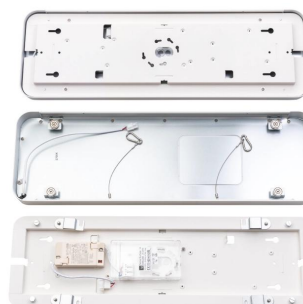

Sense Surface

Sense Surface 640x200 Hvit 1830lm 2700K Ra>80 Faseavsnitt

El-nummer: 3300511
EAN: 7021982123740
SG artikkelnr: 212374

Elektrisk

System effekt (W): 18W
Spenning: 220-240V
Frekvens (Hz): 50/60Hz
Maks. armaturer per sikring: B10: 19, B16: 30, C10: 31, C16: 51

Lysteknikk

Type lyskilde: LED
Effektiv lysstrøm (lm): 1830lm
Lysutbytte: 102 lm/W
Farge temperatur: 2700K
Fargegjengivelse (Ra/CRI): Ra>80
MacAdams faktor: SDCM: 3
Levetid: L80/B20>100.000
Lysstråling: Direkte
Optikk: Opalprismatisk
Synlig flimmer (PstLM): 0.07
Stroboskopisk flimmer (SVM): 0.04

Styring

Styring: Faseavsnitt

Beskyttelse

Isolasjonsklasse: Klasse II
IK Klasse: IK10
IP Klasse: IP20

Energi og godkjenning

Inneholder lyskilde med energiklasse: D
Breeam: Oppfyller Hea 01 krav til flimmerfri belysning (In-Use: Hea 05)

Materialer og overflater

Materiale: Aluminium
Farge: Hvit
Avskjermingens materiale: Akryl (PMMA)

Montering/Tilkobling

Montering: Utenpåliggende, Innendørs
Modul: 640x200
Tilkobling: Hurtigklemme

Dimensjoner

Lengde (mm) L: 642
Bredde (mm) W: 202
Høyde (mm) H: 45
Vekt (kg) brutto/netto: 2.8 / 2.435

Forpakning

Forpakkingsstørrelse (mm): 660 x 225 x 65

cd/m²
— C0/C180
— C90/C270

η = 100 %

7 0 2 1 9 8 2 1 2 3 7 4 0