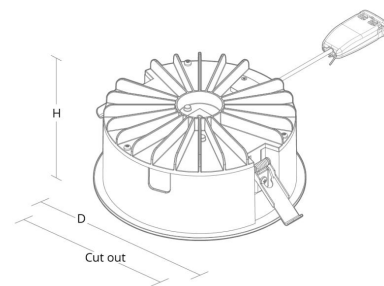

Materialer og overflater

Materiale: Polycarbonat (PC)
Farge: Hvit RAL 9003
Avskjermings materiale: Akryl (PMMA)

Montering/Tilkobling

Montering: Innendørs
Tilkobling: 3 pol Linect / hurtigklemme

Dimensjoner

Høyde (mm) H: 93
Diameter (mm) D: 216
Innfellingsdiameter (mm): 200
Innfellingshøyde (mm): 93
Vekt (kg) brutto/netto: 1.03 / 0.87

Forpakning

Forpakkingsstørrelse (mm): 240 x 222 x 120

7 0 2 1 9 8 2 1 2 5 6 9 0