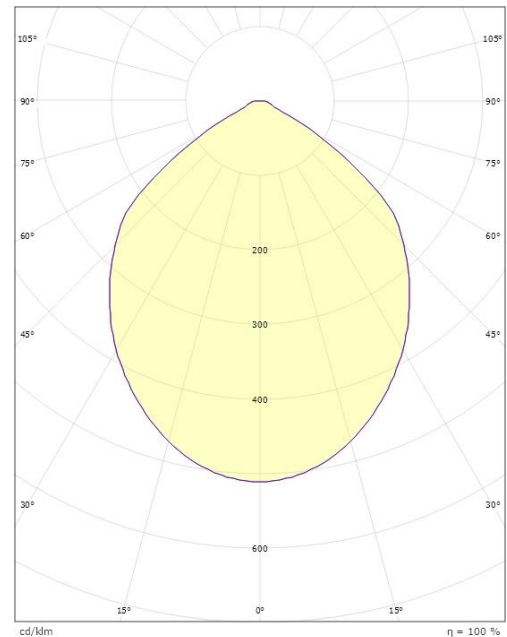

Høyde (mm) H: 93
Diameter (mm) D: 216
Innfellingsdiameter (mm): 200
Innfellingshøyde (mm): 93
Vekt (kg) brutto/netto: 1.03 / 0.87

Forpakning

Forpakkingsstørrelse (mm): 240 x 222 x 120

7 0 2 1 9 8 2 1 2 5 6 9 0