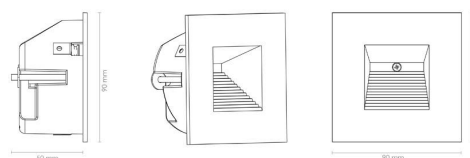

Materialer og overflater

Materiale: Aluminium
Farge: Hvit RAL 9003

Montering/Tilkobling

Montering: Innfelling, Innendørs
Tilkobling: Hurtigklemme

Dimensjoner

Bredde (mm) W: 90
Høyde (mm) H: 90
Dybde (D): 50
Innfellingsdiameter (mm): 83
Vekt (kg) brutto/netto: 0.294 / 0.245

Forpakning

Forpakkingsstørrelse (mm): 110 x 105 x 80

7 0 2 1 9 8 9 1 2 0 3 1 5