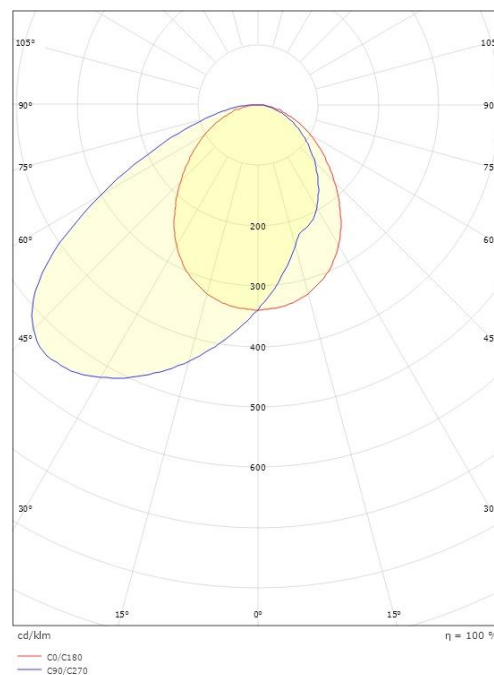

Materialer og overflater

Materiale: Aluminium
Farge: Hvit RAL 9003

Montering/Tilkobling

Montering: Innfelling, Innendørs
Tilkobling: Hurtigklemme

Dimensjoner

Bredde (mm) W: 90
Høyde (mm) H: 90
Dybde (D): 50
Innfellingsdiameter (mm): 83
Vekt (kg) brutto/netto: 0.294 / 0.245

Forpakning

Forpakkingsstørrelse (mm): 110 x 105 x 80

7 0 2 1 9 8 9 1 2 0 3 1 5