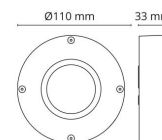

Lysteknikk

Type lyskilde: LED
Effektiv lysstrøm (lm): 200lm
Lysutbytte: 67 lm/W
Farge temperatur: 3000K
Fargegjengivelse (Ra/CRI): Ra>80
MacAdams faktor: SDCM: 3
Levetid: L70/B50>50.000
Lysstråling: Direkte
Optikk: Glass gjennomsiktig
Lysspredning: 65°