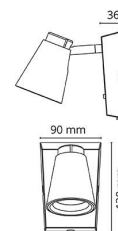

### Dimensjoner

Lengde (mm) L: 160  
Bredde (mm) W: 143  
Høyde (mm) H: 100  
Vekt (kg) brutto/netto: 0.659 / 0.636

### Forpakning

Forpakkingsstørrelse (mm): 140 x 100 x 158

7 0 2 1 9 8 9 1 2 4 5 5 9