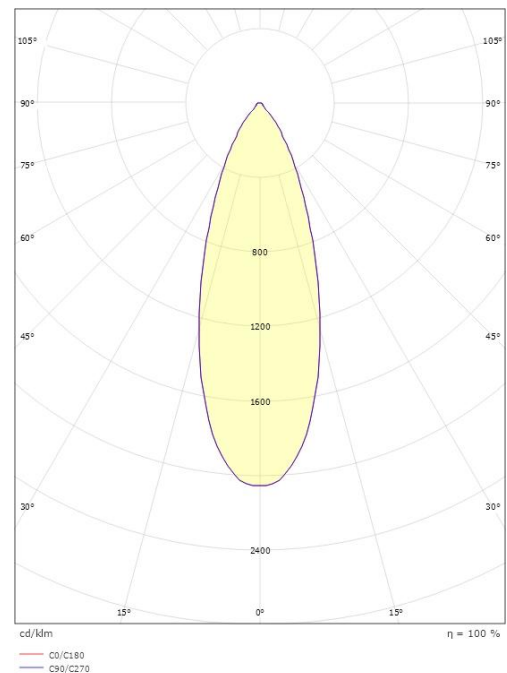

Forpakning

Forpakkingsstørrelse (mm): 140 x 100 x 158