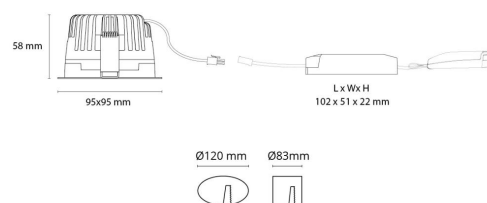

Soft Square

Soft Square Sort 880lm 2700K Ra 98 DALI-2 / Push Dim

El-nummer: 3201111
EAN: 7021989032526
SG artikkelnr: 903252

Elektrisk

System effekt (W): 12W
Spennning: 220-240V
Frekvens (Hz): 50/60Hz
Maks. armaturer per sikring: B10: 32, B16: 50, C10: 52, C16: 85

Lysteknikk

Type lyskilde: LED
Effektiv lysstrøm (lm): 880lm
Lysutbytte: 73 lm/W
Farge temperatur: 2700K
Fargegjengivelse (Ra/CRI): Ra 98
MacAdams faktor: SDCM: 1
Levetid: L80/B10 > 100.000
Lysstråling: Direkte
Optikk: Reflektor
Lysspredning: 60°
UGR: UGR < 19
Fotobiologisk sikkerhet: RG 1

Materialer og overflater

Materiale: Aluminium
Farge: Sort RAL 9004

Montering/Tilkobling

Montering: Innfelling, Innendørs
Tilkobling: 5 pol Linect / hurtigklemme

Dimensjoner

Lengde (mm) L: 95
Bredde (mm) W: 95
Høyde (mm) H: 58
Innfellingsdiameter (mm): 83
Innfellingshøyde (mm): 57
Vekt (kg) brutto/netto: 0.564 / 0.487

Forpakning

Forpakkingsstørrelse (mm): 170 x 115 x 85