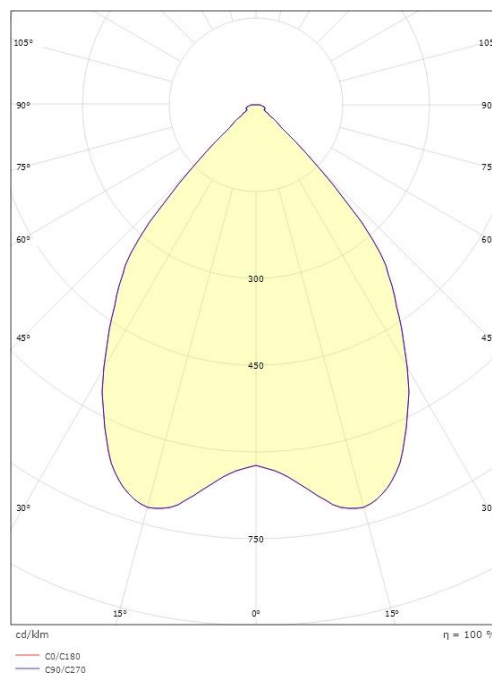

Dimensjoner

Høyde (mm) H: 33
 Diameter (mm) D: 110
 Vekt (kg) brutto/netto: 0.324 / 0.27

Forpakning

Forpakkingsstørrelse (mm): 120 x 115 x 45

7 0 2 1 9 8 9 1 2 0 1 2 4