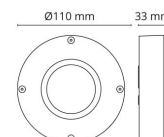

Lysteknikk

Type lyskilde: LED
Effektiv lysstrøm (lm): 200lm
Lysutbytte: 67 lm/W
Farge temperatur: 2700K
Fargegjengivelse (Ra/CRI): Ra>80
MacAdams faktor: SDCM: 3
Levetid: L70/B50>50.000
Lysstråling: Direkte
Optikk: Glass gjennomsiktig
Lysspredning: 65°