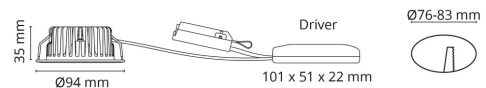

Dimensjoner

Høyde (mm) H: 37
 Diameter (mm) D: 94
 Innfellingsdiameter (mm): 76
 Innfellingshøyde (mm): 35
 Vekt (kg) brutto/netto: 0.48 / 0.4

Forpakning

Forpakkingsstørrelse (mm): 115 x 100 x 95

cd/m²
 — C0/C180
 — C90/C270