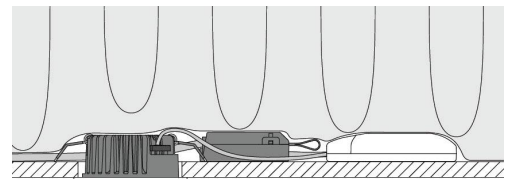

Forpakning

Forpakkingsstørrelse (mm): 115 x 100 x 95

cd/m²
— C0/C180
— C90/C270

η = 100 %

7 0 2 1 9 8 9 0 4 2 0 1 3