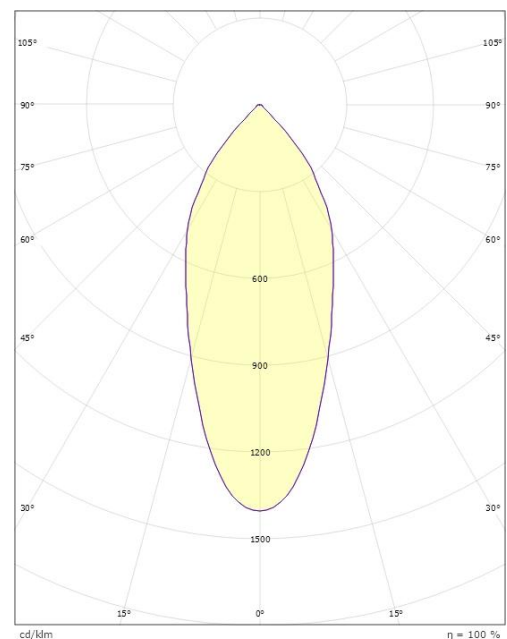

Dimensjoner

Høyde (mm) H: 37
 Diameter (mm) D: 94
 Innfellingsdiameter (mm): 76
 Innfellingshøyde (mm): 35
 Vekt (kg) brutto/netto: 0.48 / 0.4

Forpakning

Forpakkingsstørrelse (mm): 115 x 100 x 95

cd/m²
 — C0/C180
 — C90/C270

η = 100 %

7 0 2 1 9 8 9 0 4 2 0 1 3