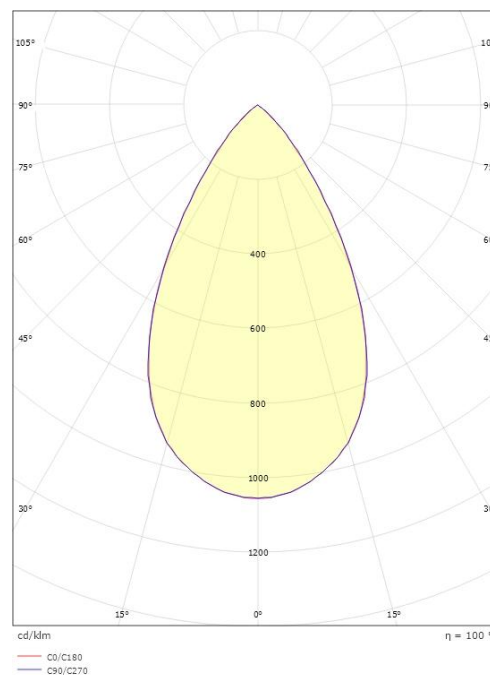

Materialer og overflater

Materiale: Aluminium
Farge: Sort RAL 9004

Montering/Tilkobling

Montering: Innfelling, Innendørs
Tilkobling: 5 pol Linect / hurtigklemme

Dimensjoner

Lengde (mm) L: 95
Bredde (mm) W: 95
Høyde (mm) H: 58
Innfellingsdiameter (mm): 83
Innfellingshøyde (mm): 57
Vekt (kg) brutto/netto: 0.564 / 0.487

Forpakning

Forpakkingsstørrelse (mm): 170 x 115 x 85

7 0 2 1 9 8 9 0 3 2 5 3 3