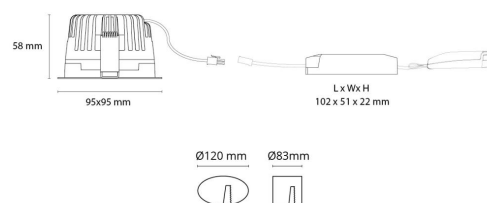

Soft Square

Soft Square Sort 890lm 3000K Ra 98 DALI-2 / Push Dim

El-nummer: 3201112
EAN: 7021989032533
SG artikkelnr: 903253

Elektrisk

System effekt (W): 12W
Spennning: 220-240V
Frekvens (Hz): 50/60Hz
Maks. armaturer per sikring: B10: 32, B16: 50, C10: 52, C16: 85

Lysteknikk

Type lyskilde: LED
Effektiv lysstrøm (lm): 890lm
Lysutbytte: 74 lm/W
Farge temperatur: 3000K
Fargegjengivelse (Ra/CRI): Ra 98
MacAdams faktor: SDCM: 1
Levetid: L80/B10 > 100.000
Lysstråling: Direkte
Optikk: Reflektor
Lysspredning: 60°
UGR: UGR < 19
Fotobiologisk sikkerhet: RG 1

Materialer og overflater

Materiale: Aluminium
Farge: Sort RAL 9004

Montering/Tilkobling

Montering: Innfelling, Innendørs
Tilkobling: 5 pol Linect / hurtigklemme

Dimensjoner

Lengde (mm) L: 95
Bredde (mm) W: 95
Høyde (mm) H: 58
Innfellingsdiameter (mm): 83
Innfellingshøyde (mm): 57
Vekt (kg) brutto/netto: 0.564 / 0.487

Forpakning

Forpakkingsstørrelse (mm): 170 x 115 x 85

7 0 2 1 9 8 9 0 3 2 5 3 3