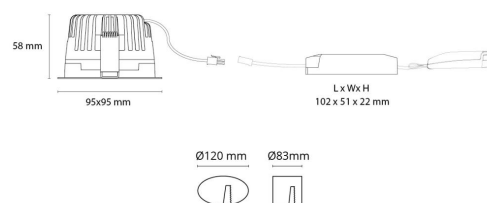

Soft Square

Soft Square Sort 890lm 3000K Ra 98 Faseavsnitt

El-nummer: 3201110
EAN: 7021989032519
SG artikkelnr: 903251

Elektrisk

System effekt (W): 12W
Spennning: 220-240V
Frekvens (Hz): 50/60Hz
Maks. armaturer per sikring: B10: 19, B16: 30, C10: 31, C16: 51

Lysteknikk

Type lyskilde: LED
Effektiv lysstrøm (lm): 890lm
Lysutbytte: 74 lm/W
Farge temperatur: 3000K
Fargegjengivelse (Ra/CRI): Ra 98
MacAdams faktor: SDCM: 1
Levetid: L80/B10 > 100.000
Lysstråling: Direkte
Optikk: Reflektor
Lysspredning: 60°
UGR: UGR < 19
Fotobiologisk sikkerhet: RG 1