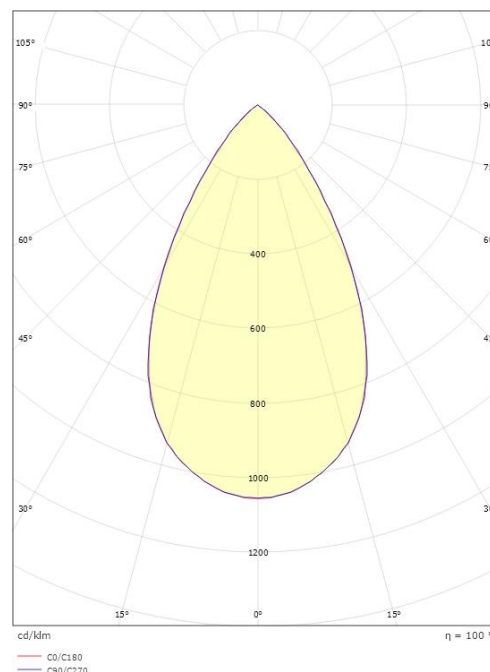

Forpakning

Forpakkingsstørrelse (mm): 170 x 115 x 85