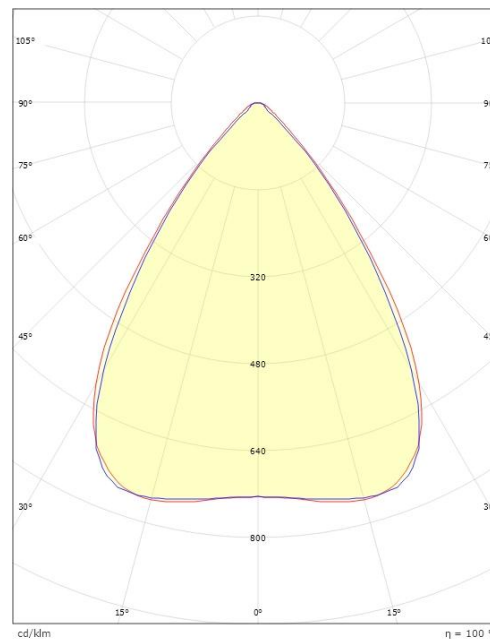

Dimensjoner

Lengde (mm) L: 1194
 Bredder (mm) W: 138
 Høyde (mm) H: 63
 Vekt (kg) brutto/netto: 3.8 / 3.6

Forpakning

Forpakkingsstørrelse (mm): 1285 x 148 x 65

cd/kdm $\eta = 100\%$
 — C0/C180
 — C90/C270