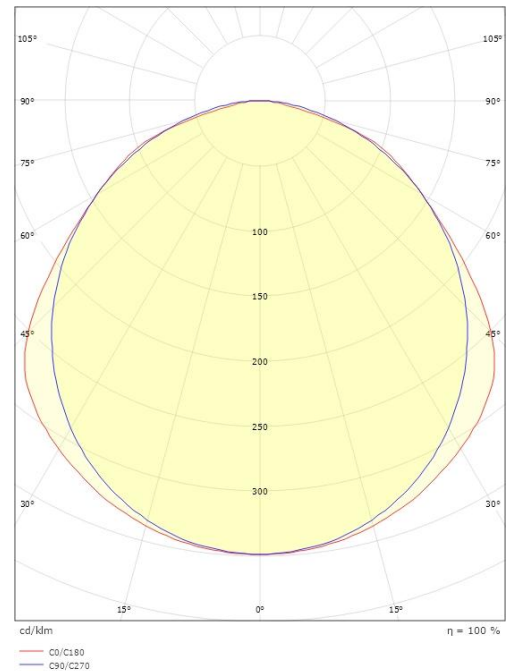

Lengde (mm) L: 1530
Bredde (mm) W: 230
Høyde (mm) H: 85
Vekt (kg) brutto/netto: 7.7 / 7.5

Forpakning

Forpakkingsstørrelse (mm): 1550 x 250 x 95

5 7 0 3 8 2 1 1 7 4 6 6 4