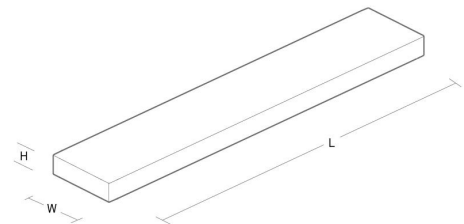

Materialer og overflater

Materiale: stålplate
Farge: Hvit Reflektorhvit glans 25
Avskjermingens materiale: Akryl (PMMA)

Montering/Tilkobling

Montering: Utenpåliggende, Innendørs
Tilkobling: Hurtigklemme

Dimensjoner

Lengde (mm) L: 1530
Bredde (mm) W: 230
Høyde (mm) H: 85
Vekt (kg) brutto/netto: 7.7 / 7.5

Forpakning

Forpakkingsstørrelse (mm): 1550 x 250 x 95

5 7 0 3 8 2 1 1 7 4 6 6 4